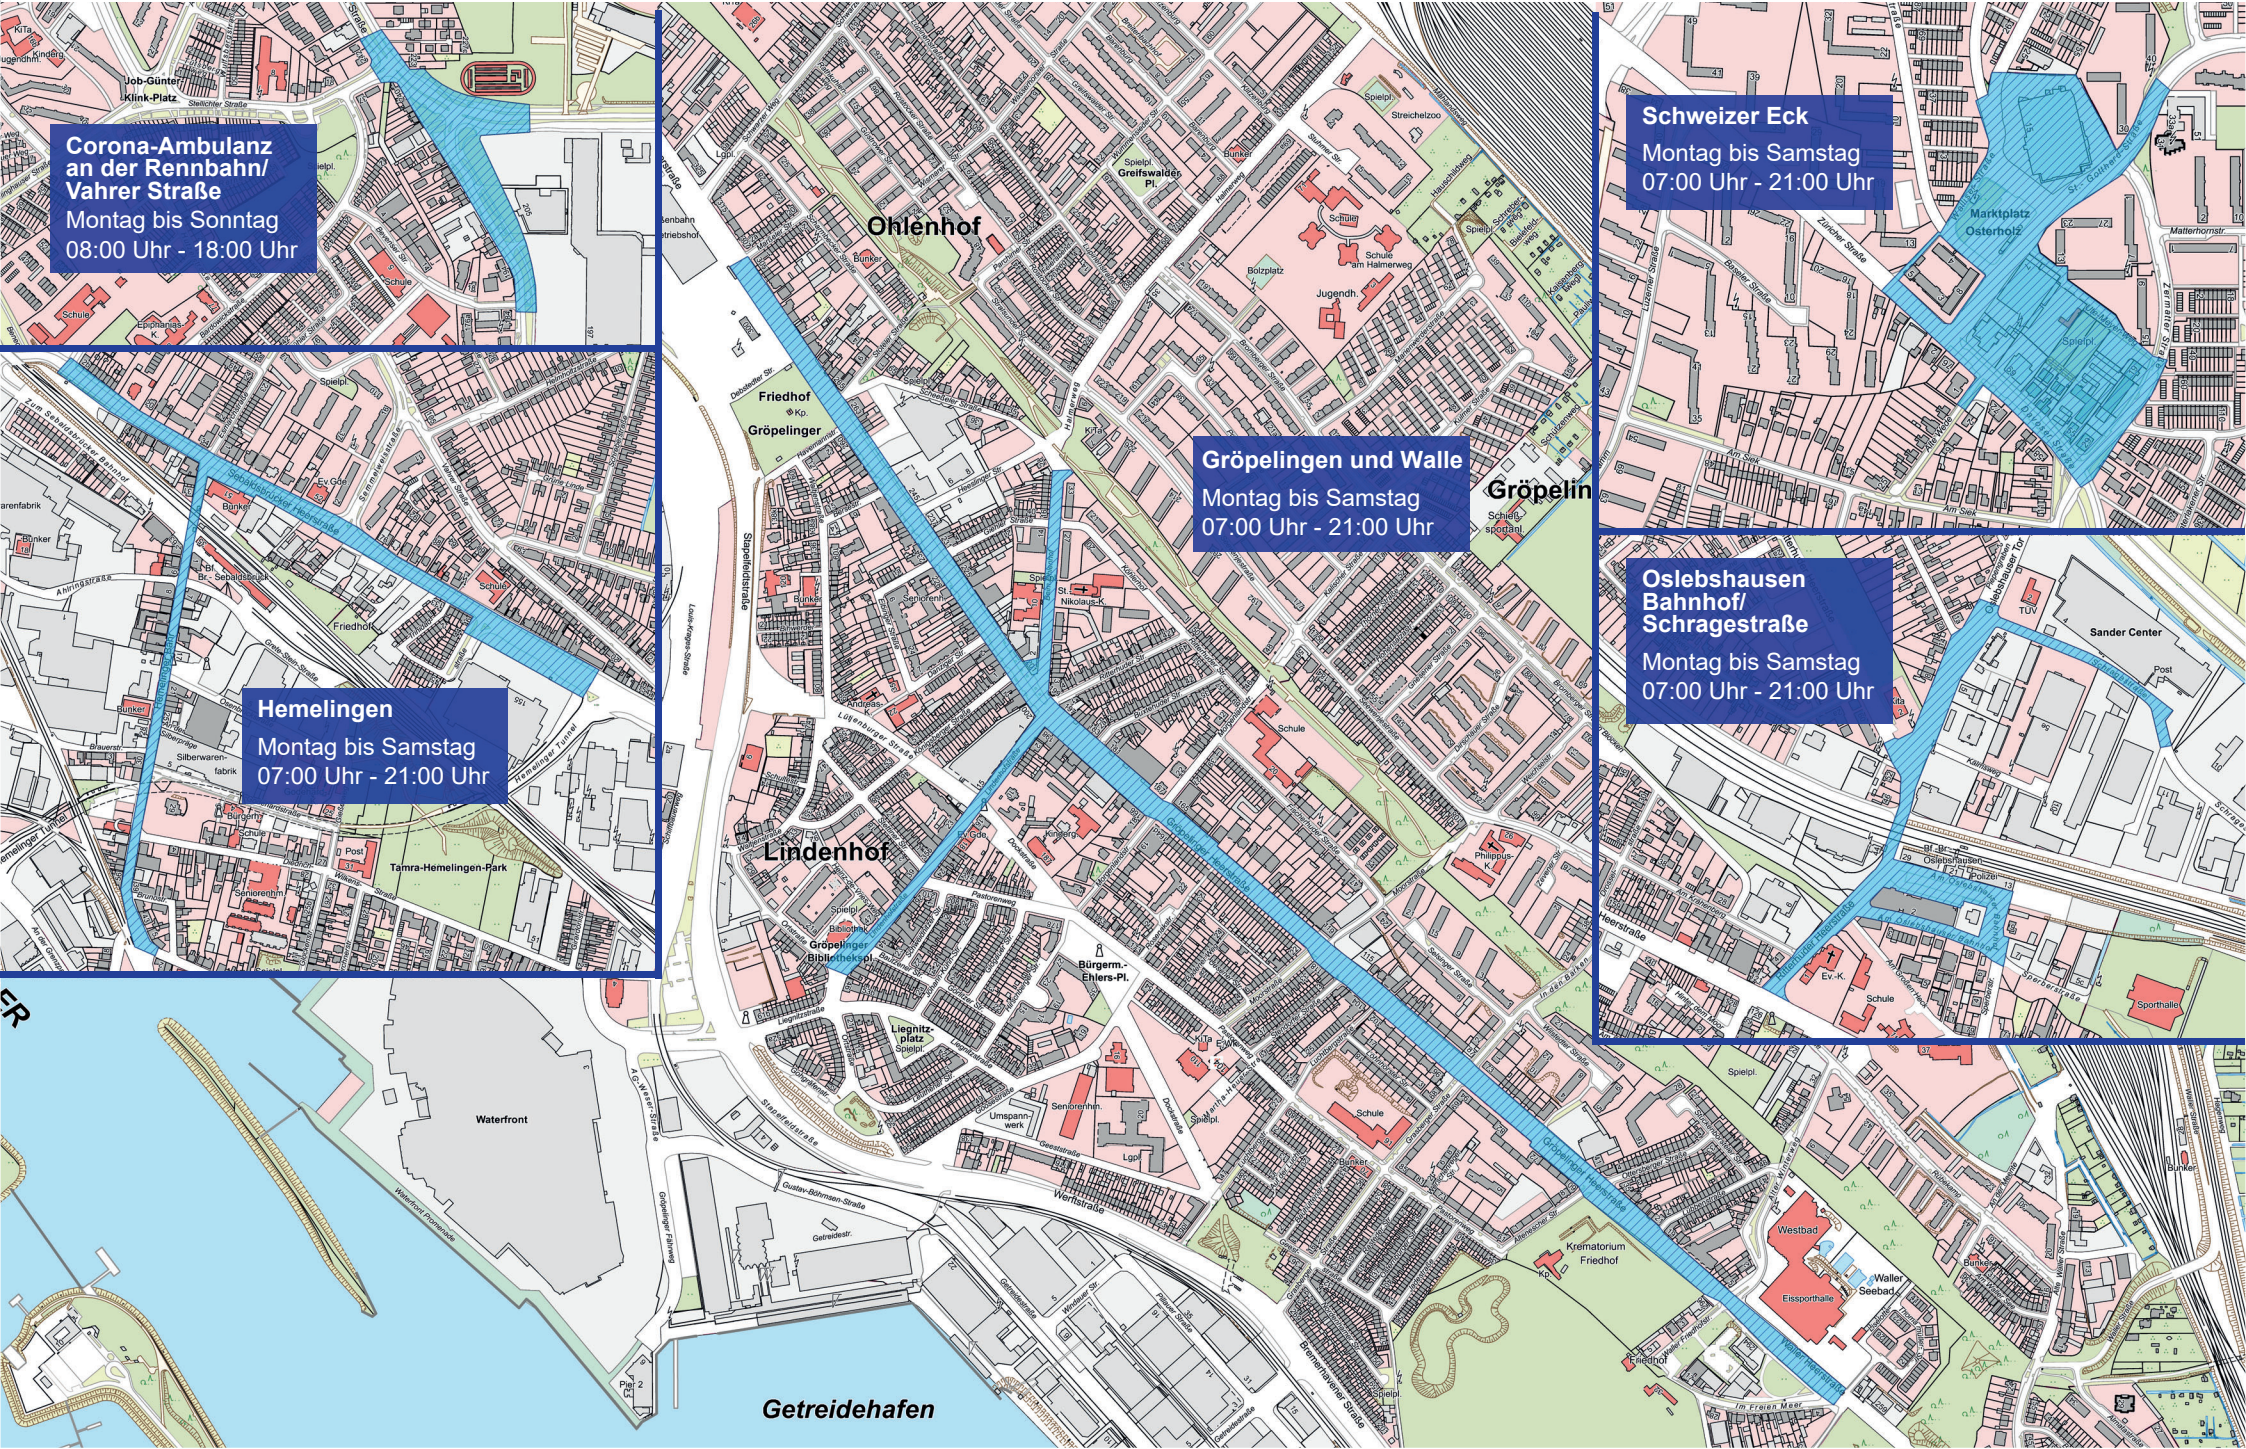

Anlage 2

**Corona-Ambulanz
an der Rennbahn/
Vahrer Straße**
Montag bis Sonntag
08:00 Uhr - 18:00 Uhr

Hemelingen
Montag bis Samstag
07:00 Uhr - 21:00 Uhr

Gröpeligen und Walle
Montag bis Samstag
07:00 Uhr - 21:00 Uhr

Schweizer Eck
Montag bis Samstag
07:00 Uhr - 21:00 Uhr

**Oslebshausen
Bahnhof/
Schragestraße**
Montag bis Samstag
07:00 Uhr - 21:00 Uhr

Getreidehafen