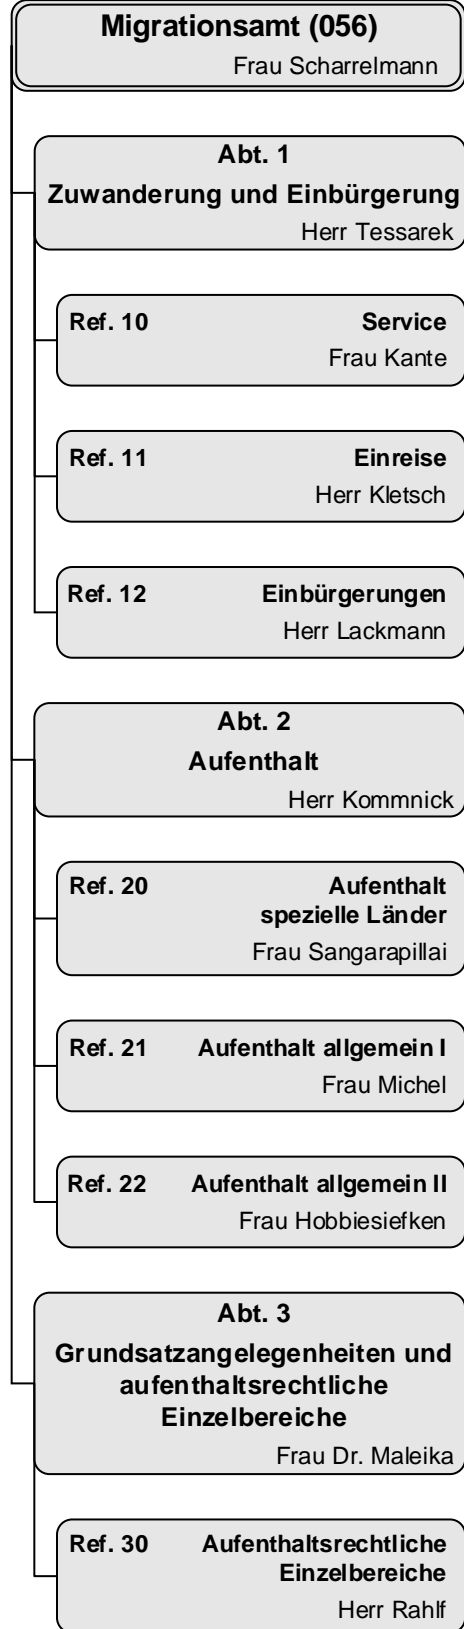

Organisationseinheiten, die aus dem Stadtamt hervorgegangen sind

Stresemannstraße 48
28207 Bremen

Pelzerstraße 40
28195 Bremen

Gerhard-Rohlf's-Straße 62
28757 Bremen

Obernstraße 39 - 42
28195 Bremen

Klagenfurter Straße
28359 Bremen