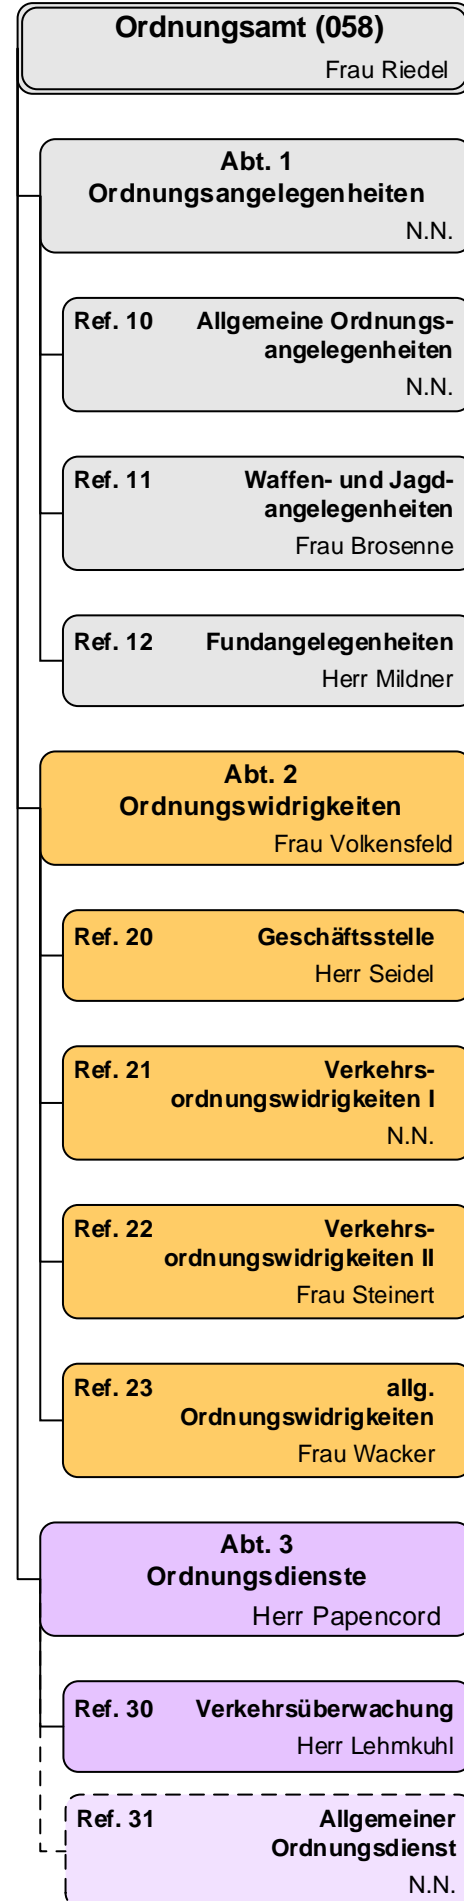

Organisationseinheiten, die aus dem Stadtamt hervorgegangen sind

Stresemannstraße 48
28207 Bremen

Pelzerstraße 40
28195 Bremen

Gerhard-Rohlf's-Straße 62
28757 Bremen

Obernstraße 39 - 42
28195 Bremen

Klagenfurter Straße
28359 Bremen

Pfalzburger Straße 69a
28207 Bremen

Hollerallee 79
28209 Bremen

Contrescarpe 22/24
28203 Bremen