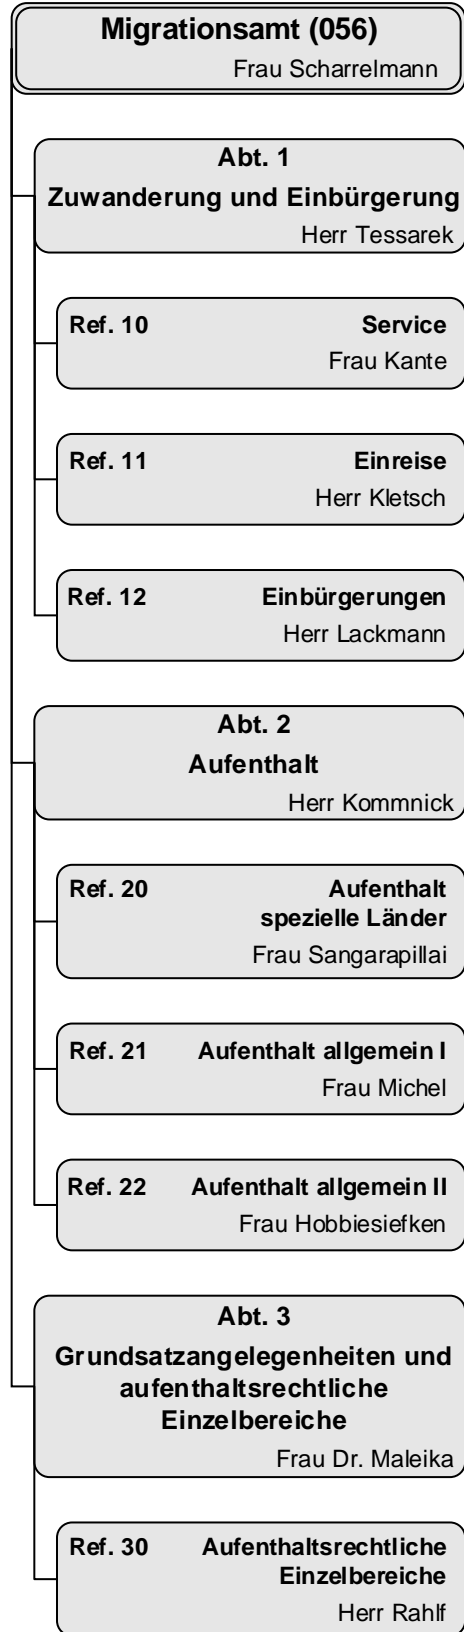

Organisationseinheiten, die aus dem Stadtamt hervorgegangen sind

Stresemannstraße 48
28207 Bremen

Pelzerstraße 40
28195 Bremen

Gerhard-Rohlf's-Straße 62
28757 Bremen

Obernstraße 39 - 42
28195 Bremen

Klagenfurter Straße
28359 Bremen