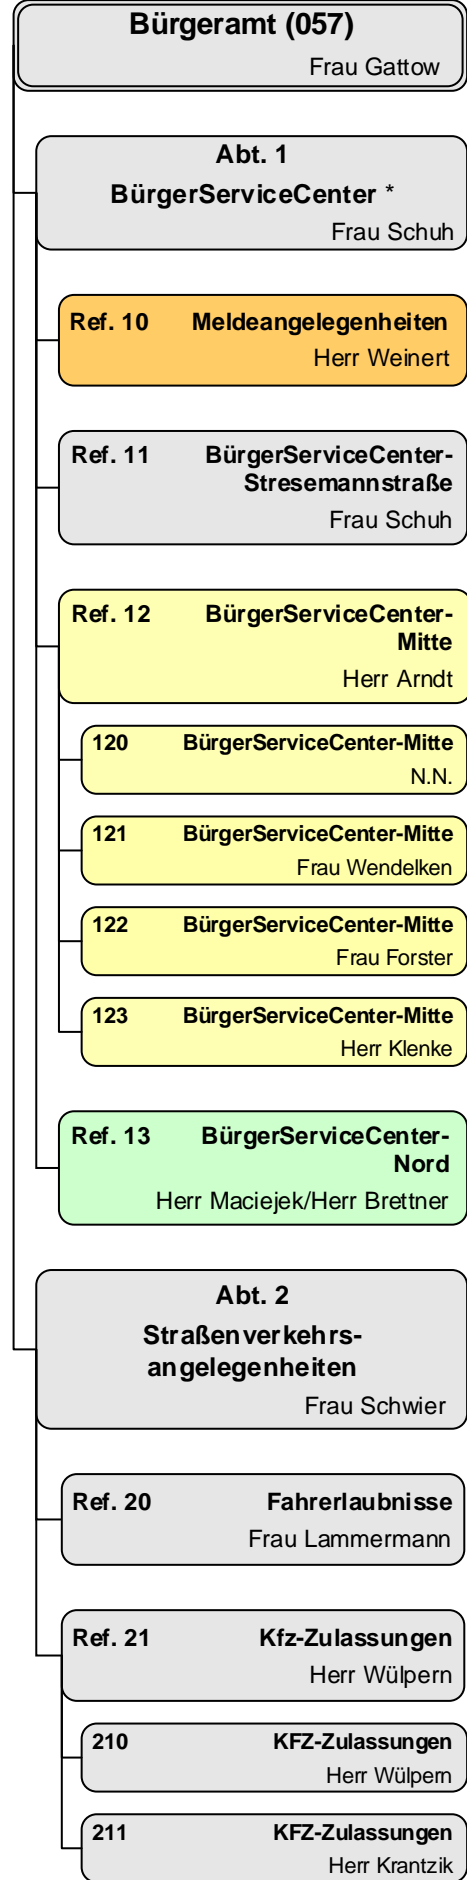

Organisationseinheiten, die aus dem Stadtamt hervorgegangen sind

Stresemannstraße 48
28207 Bremen

Pelzerstraße 40
28195 Bremen

Gerhard-Rohlf's-Straße 62
28757 Bremen

Obernstraße 39 - 42
28195 Bremen

Klagenfurter Straße
28359 Bremen

Pfalzburger Straße 69a
28207 Bremen

Hollerallee 79
28209 Bremen

Contrescarpe 22/24
28203 Bremen