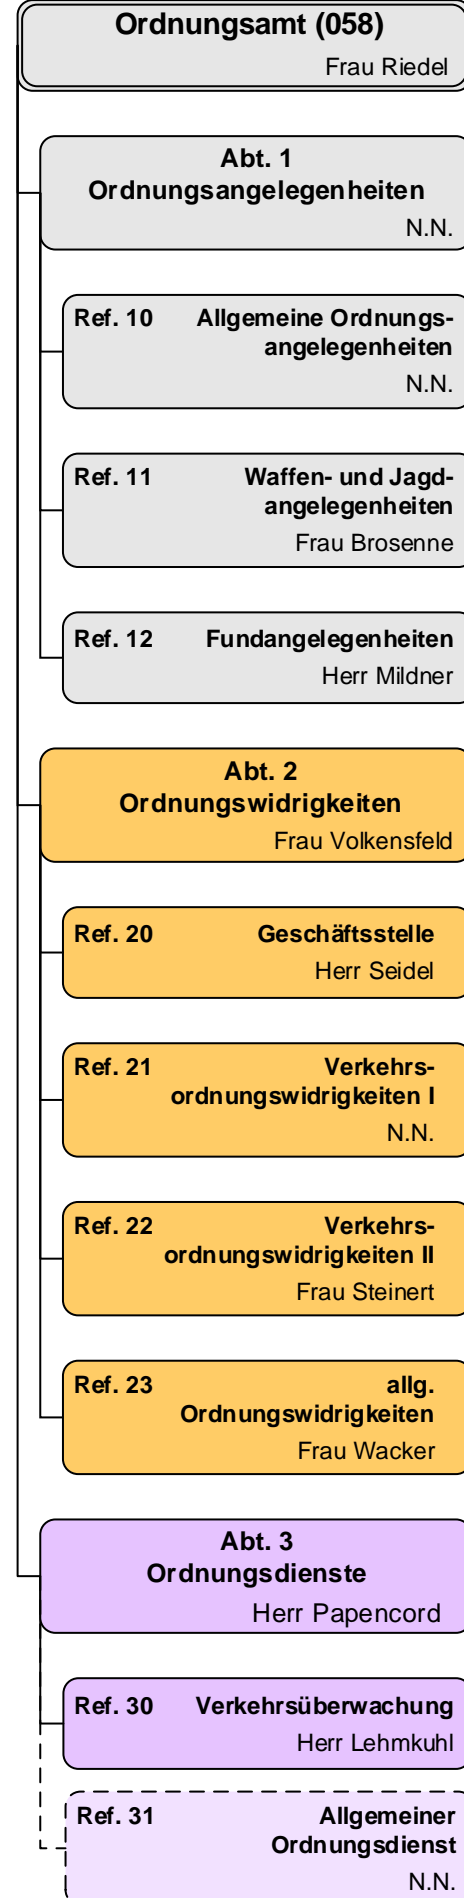

Organisationseinheiten, die aus dem Stadtamt hervorgegangen sind

Stresemannstraße 48
28207 Bremen

Pelzerstraße 40
28195 Bremen

Gerhard-Rohlf's-Straße 62
28757 Bremen

Obernstraße 39 - 42
28195 Bremen

Klagenfurter Straße
28359 Bremen

Pfalzburger Straße 69a
28207 Bremen

Hollerallee 79
28209 Bremen

Contrescarpe 22/24
28203 Bremen