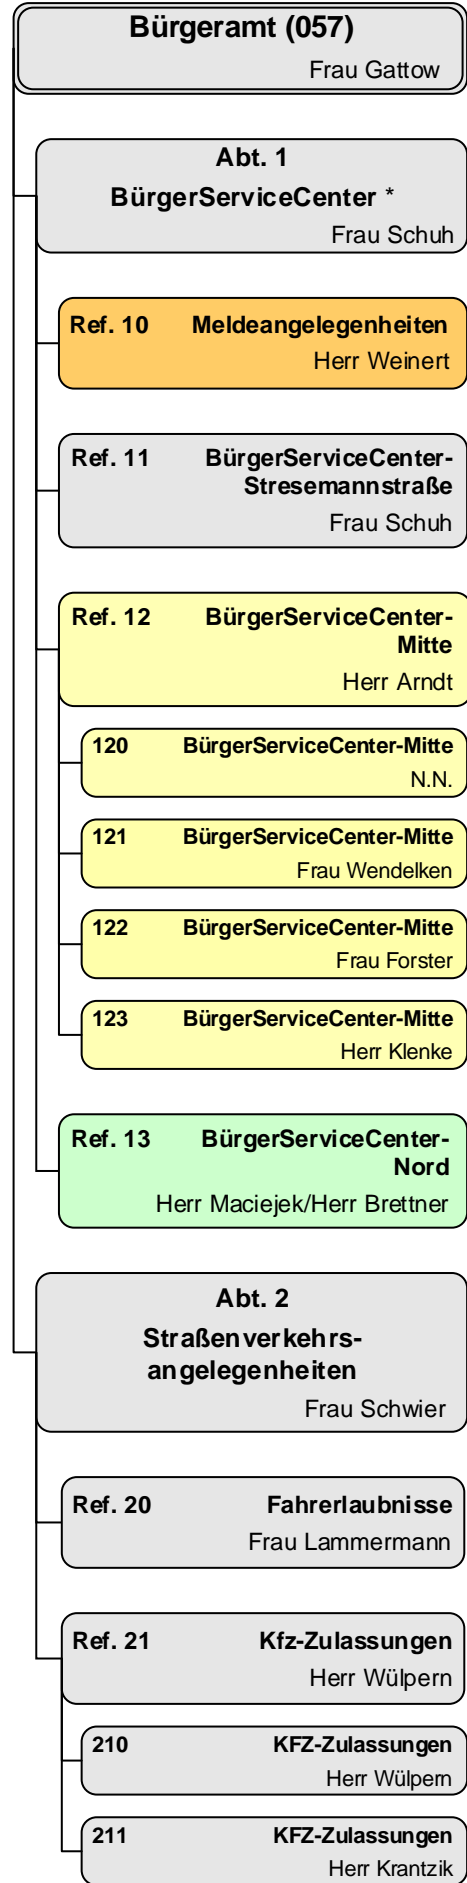

Organisationseinheiten, die aus dem Stadtamt hervorgegangen sind

Stresemannstraße 48
28207 Bremen

Pelzerstraße 40
28195 Bremen

Gerhard-Rohlf's-Straße 62
28757 Bremen

Obernstraße 39 - 42
28195 Bremen

Klagenfurter Straße
28359 Bremen

Pfalzburger Straße 69a
28207 Bremen

Hollerallee 79
28209 Bremen

Contrescarpe 22/24
28203 Bremen