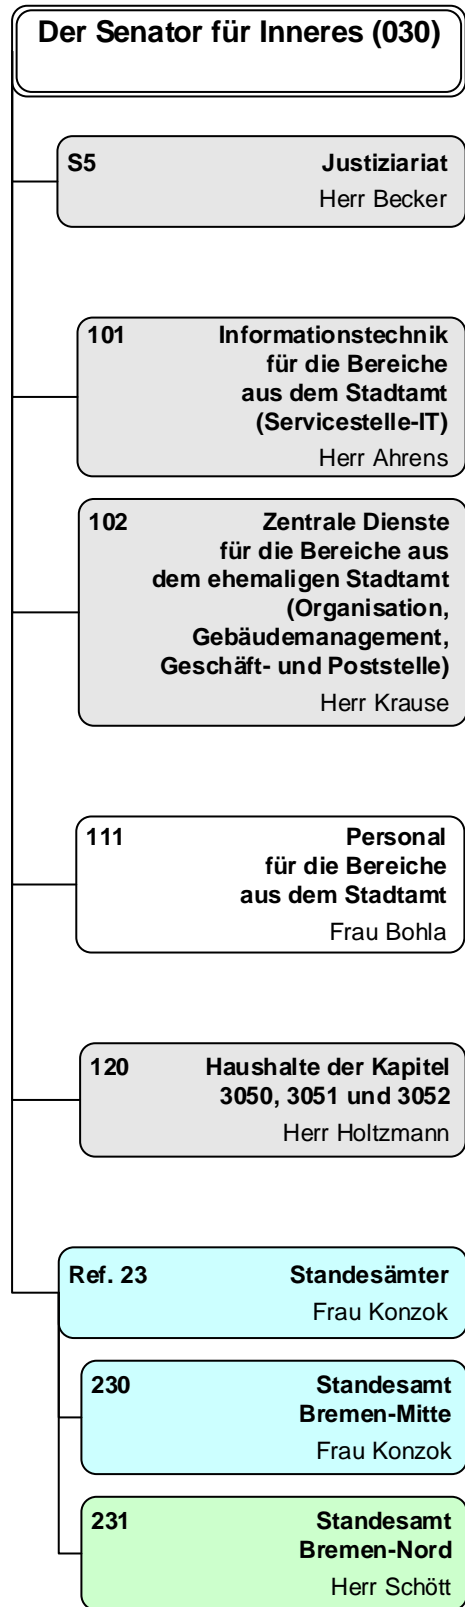

Organisationseinheiten, die aus dem Stadtamt hervorgegangen sind

Stresemannstraße 48
28207 Bremen

Pelzerstraße 40
28195 Bremen

Gerhard-Rohlf's-Straße 62
28757 Bremen

Obernstraße 39 - 42
28195 Bremen

Klagenfurter Straße
28359 Bremen

Pfalzburger Straße 69a
28207 Bremen

Hollerallee 79
28209 Bremen

Contrescarpe 22/24
28203 Bremen