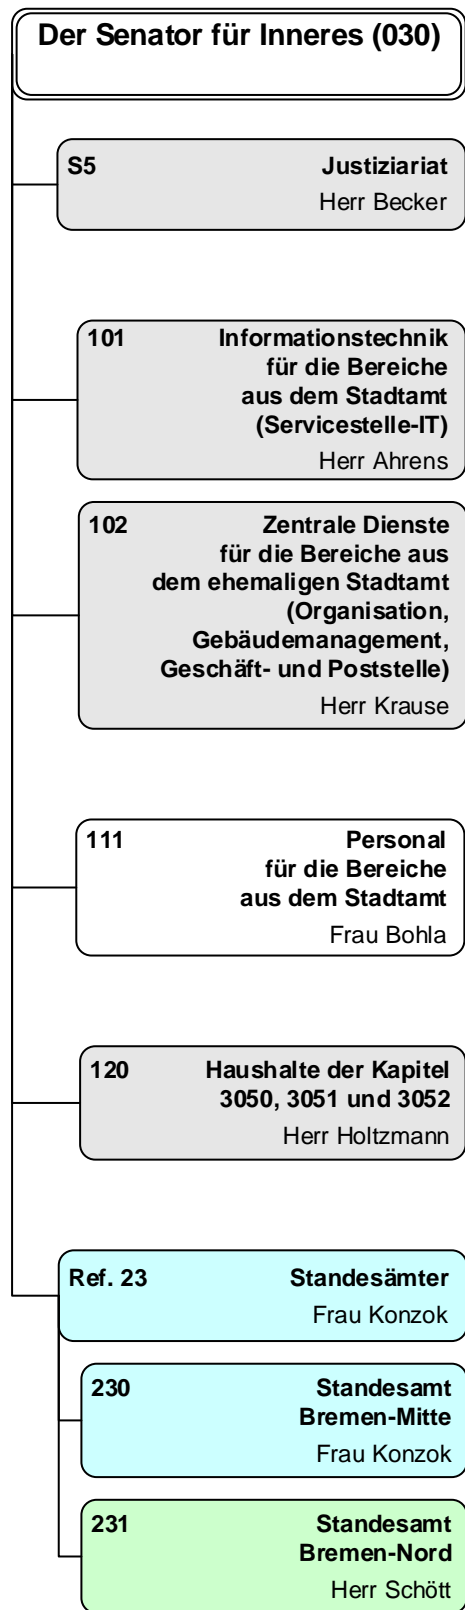

Organisationseinheiten, die aus dem Stadtamt hervorgegangen sind

Stresemannstraße 48
28207 Bremen

Pelzerstraße 40
28195 Bremen

Gerhard-Rohlf's-Straße 62
28757 Bremen

Obernstraße 39 - 42
28195 Bremen

Klagenfurter Straße
28359 Bremen

Pfalzburger Straße 69a
28207 Bremen

Hollerallee 79
28209 Bremen

Contrescarpe 22/24
28203 Bremen