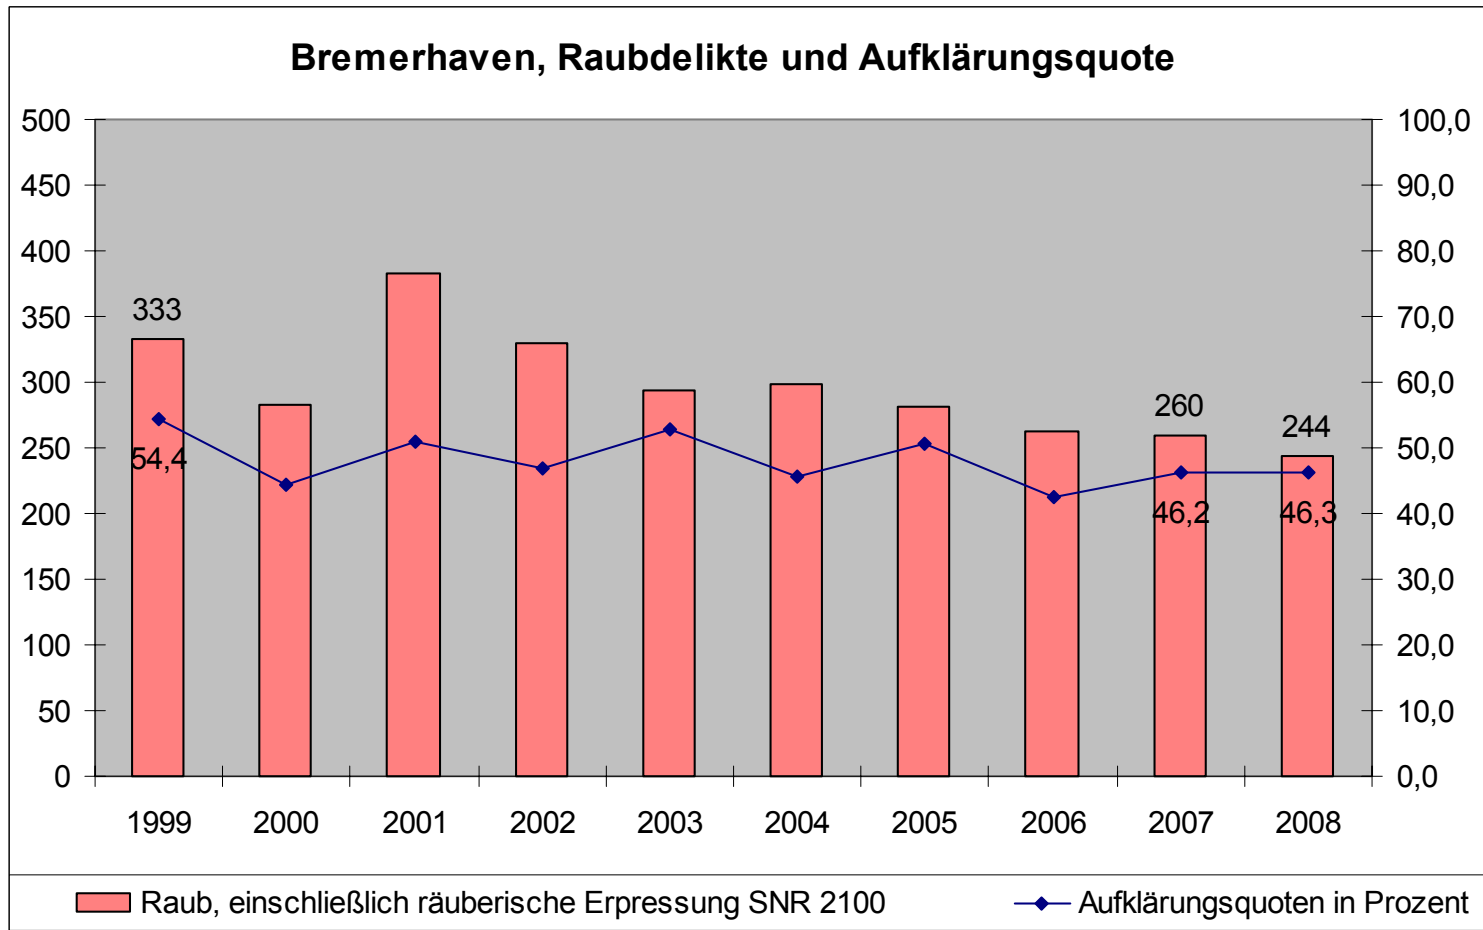

Bremerhaven, Raubdelikte