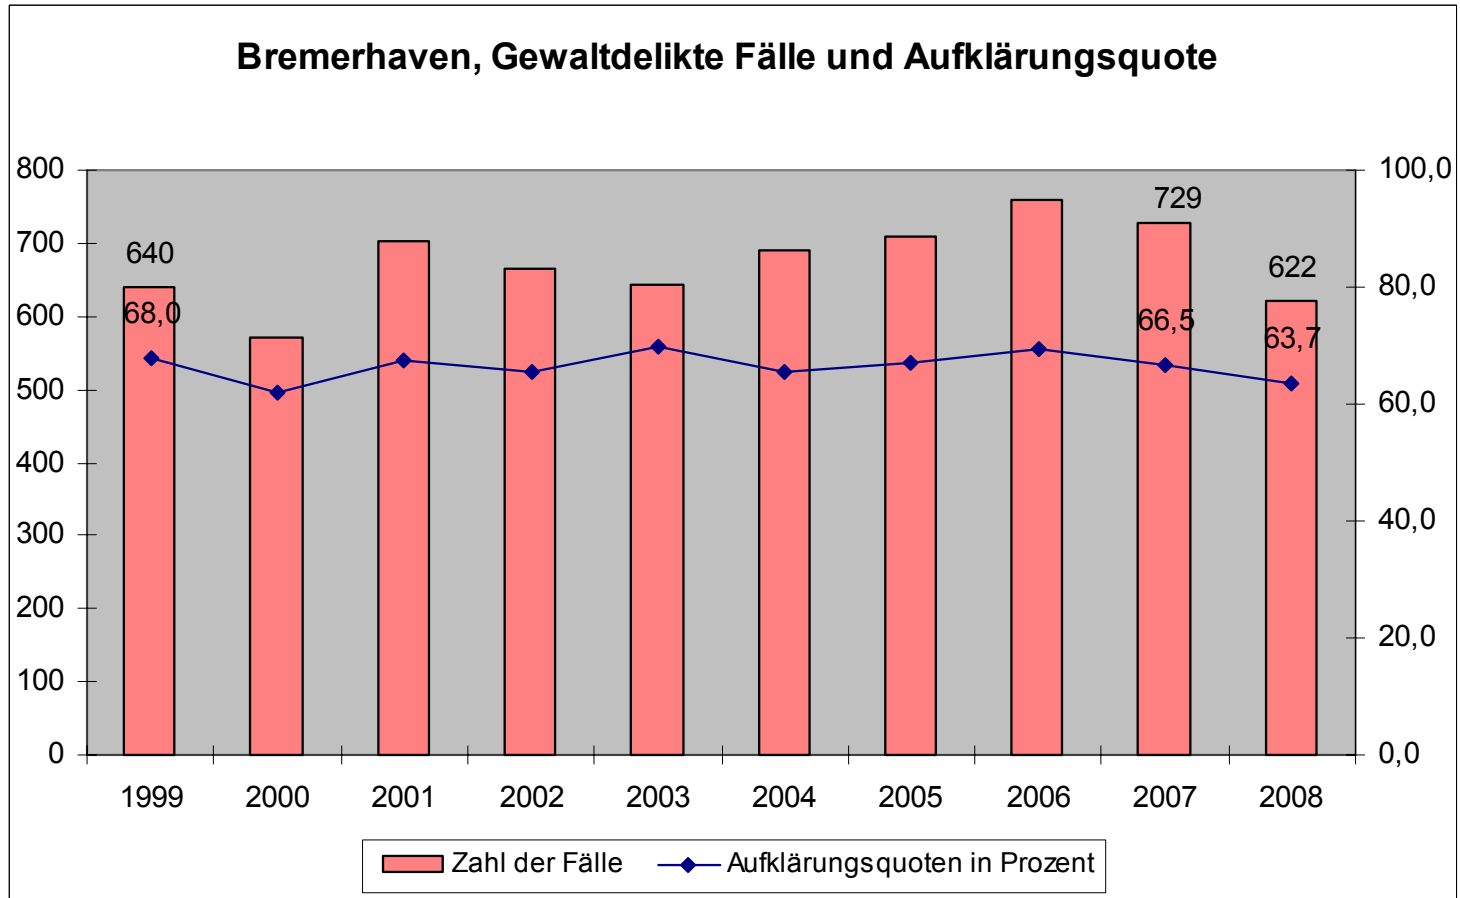

PKS 2008 Bremerhaven

Pressekonferenz 11.03.2009

Bremerhaven, Entwicklung der Gesamtkriminalität und Aufklärungsquote

Entwicklung

Kriminalstatistik der Stadt Bremerhaven,

- deutlicher Rückgang um - 7,7% von 15.794 auf 14.570 Fälle.
- Aufklärungsquote leicht zurück gegangen, von 49,3% auf 47,4%
- Rückgang der Häufigkeitszahl von 13.544 auf 12.635

Zunahmen bei dem Deliktsphänomen des

- Wohnungseinbruch + 3,2% oder 15 Fälle

Abnahmen in den Bereichen

• Gewaltdelikte

- Tötungsdelikte (Mord und Totschlag) - 5,0% oder - 5 Fälle
- Raub - 6,2% oder - 16 Fälle
- gef. Körperverletzung - 18,2% oder - 79 Fälle

• Diebstahlsdelikte

- Diebstahl aus Kfz - 44,8% oder - 628 Fälle
- Betrug - 22,0% oder - 406 Fälle

Bremerhaven, Deliktsstruktur, Anteile in %

Bremerhaven, Anteil Gewaltdelikte

Bremerhaven, Gewaltdelikte

Bremerhaven, Tötungsdelikte