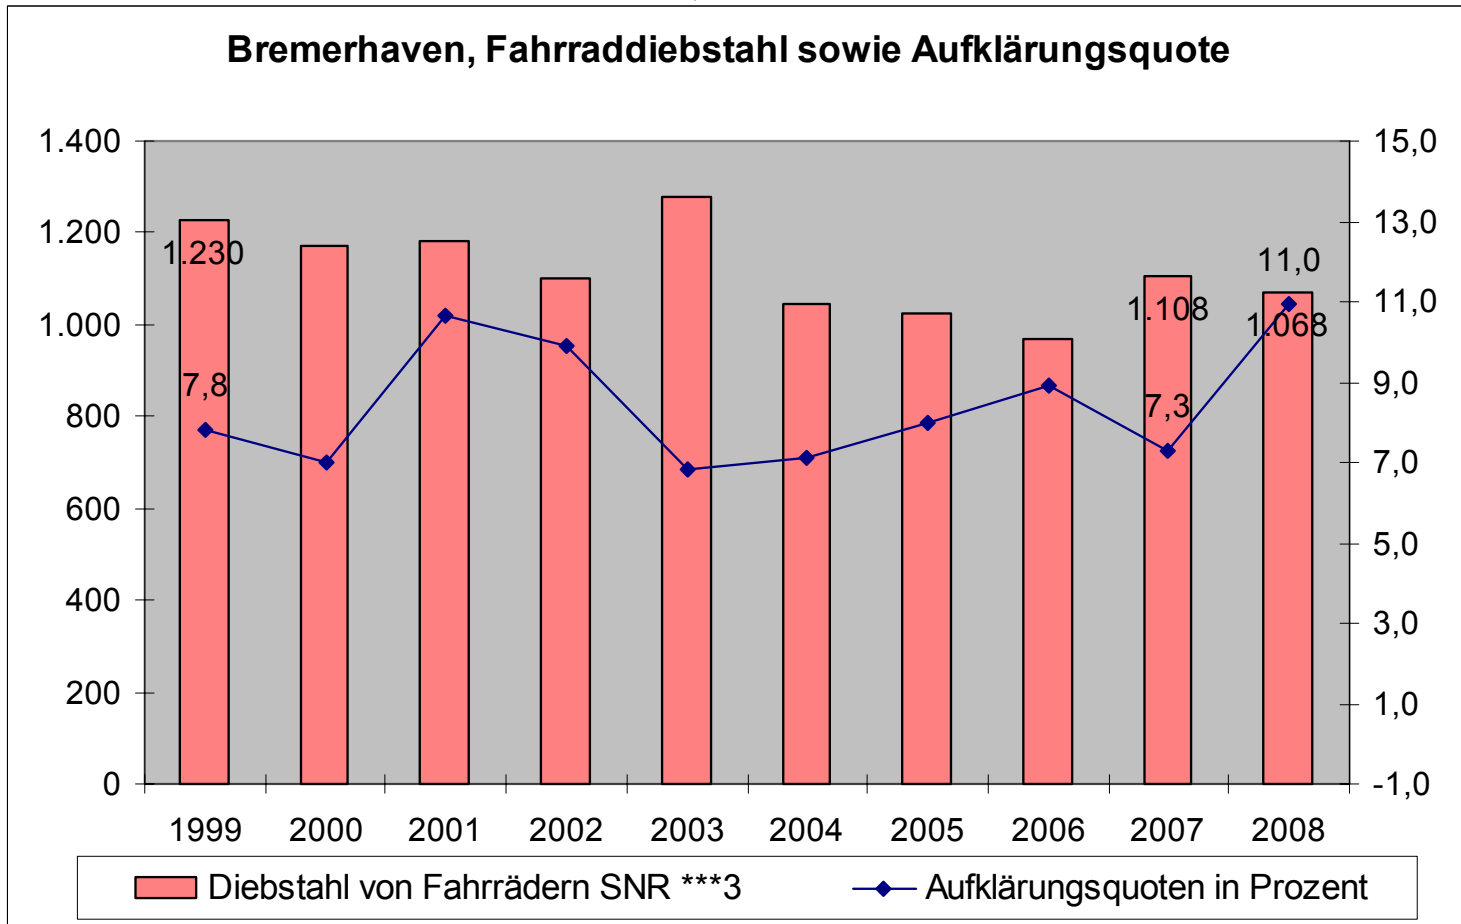

PKS 2008 Bremerhaven

Pressekonferenz 11.03.2009

Bremerhaven, Entwicklung der Gesamtkriminalität und Aufklärungsquote

Entwicklung

Kriminalstatistik der Stadt Bremerhaven,

- deutlicher Rückgang um - 7,7% von 15.794 auf 14.570 Fälle.
- Aufklärungsquote leicht zurück gegangen, von 49,3% auf 47,4%
- Rückgang der Häufigkeitszahl von 13.544 auf 12.635

Bremerhaven, Tatverdächtigenstruktur

Tatverdächtigenstruktur unter 21 Jahre, absolut

Bremerhaven, Tatverdächtigenstruktur unter 21

Bremerhaven, Gewaltdelikte, TV u. 21

Bremerhaven, Gewaltdelikte, Anteil der TV u. 21 in %