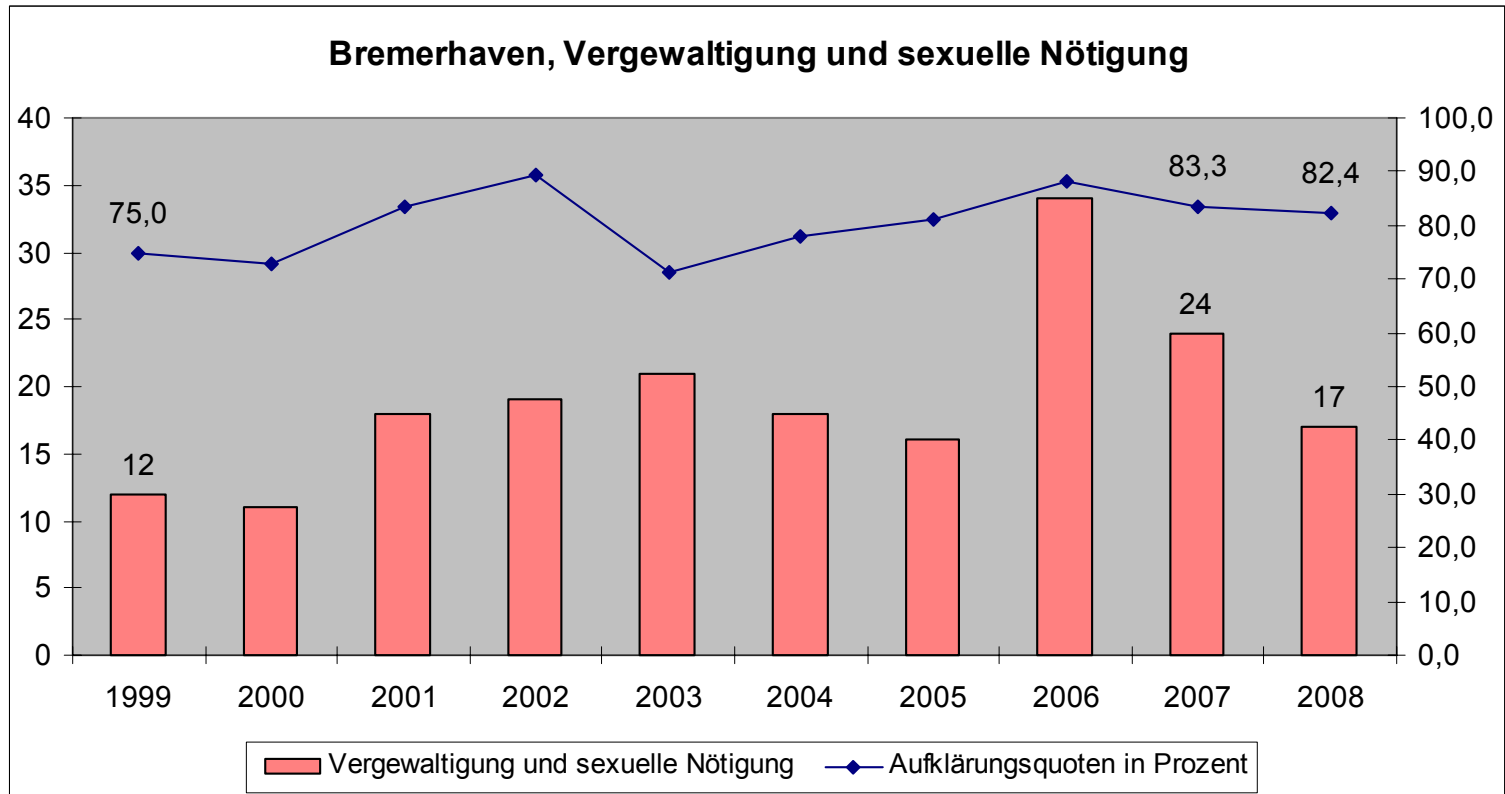

PKS 2008 Bremerhaven

Pressekonferenz 11.03.2009

Bremerhaven, Entwicklung der Gesamtkriminalität und Aufklärungsquote

Entwicklung

Kriminalstatistik der Stadt Bremerhaven,

- deutlicher Rückgang um - 7,7% von 15.794 auf 14.570 Fälle.
- Aufklärungsquote leicht zurück gegangen, von 49,3% auf 47,4%
- Rückgang der Häufigkeitszahl von 13.544 auf 12.635

Zunahmen bei dem Deliktsphänomen des

- Wohnungseinbruch + 3,2% oder 15 Fälle

Abnahmen in den Bereichen

• Gewaltdelikte

- Tötungsdelikte (Mord und Totschlag) - 5,0% oder - 5 Fälle
- Raub - 6,2% oder - 16 Fälle
- gef. Körperverletzung - 18,2% oder - 79 Fälle

• Diebstahlsdelikte

- Diebstahl aus Kfz - 44,8% oder - 628 Fälle
- Betrug - 22,0% oder - 406 Fälle

Bremerhaven, Deliktsstruktur, Anteile in %

Bremerhaven, Anteil Gewaltdelikte

Bremerhaven, Gewaltdelikte

Bremerhaven, Tötungsdelikte

Bremerhaven, Vergewaltigung und sexuelle Nötigung

Bremerhaven, sexueller Missbrauch von Kindern

Bremerhaven, Raubdelikte

Bremerhaven, gefährliche Körperverletzung

Bremerhaven, vorsätzliche einfache Körperverletzung