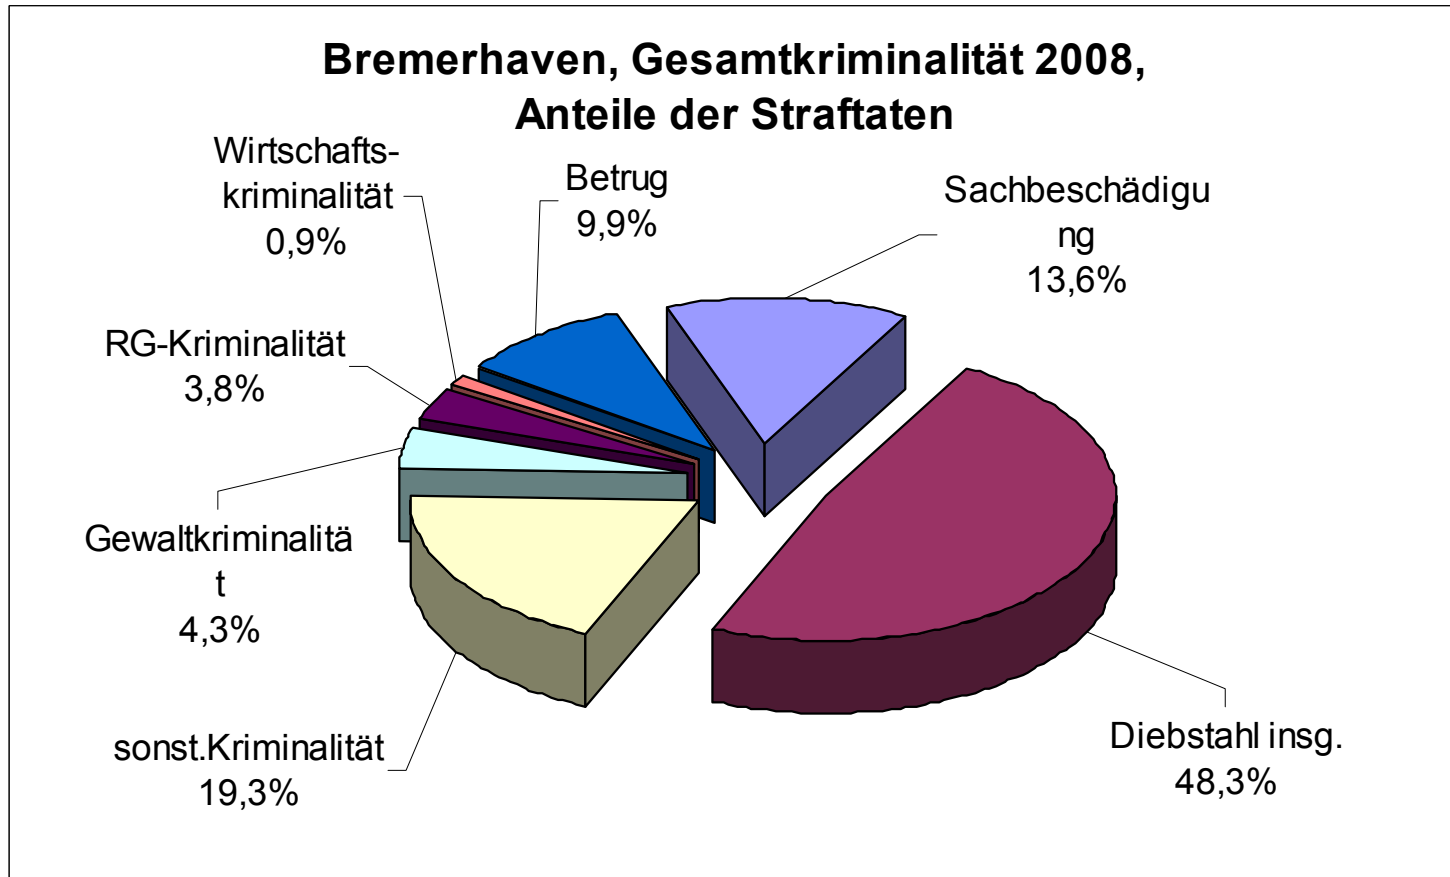

PKS 2008 Bremerhaven

Pressekonferenz 11.03.2009

Bremerhaven, Entwicklung der Gesamtkriminalität und Aufklärungsquote

Entwicklung

Kriminalstatistik der Stadt Bremerhaven,

- deutlicher Rückgang um - 7,7% von 15.794 auf 14.570 Fälle.
- Aufklärungsquote leicht zurück gegangen, von 49,3% auf 47,4%
- Rückgang der Häufigkeitszahl von 13.544 auf 12.635

Zunahmen bei dem Deliktsphänomen des

- Wohnungseinbruch + 3,2% oder 15 Fälle

Abnahmen in den Bereichen

• Gewaltdelikte

- Tötungsdelikte (Mord und Totschlag) - 5,0% oder - 5 Fälle
- Raub - 6,2% oder - 16 Fälle
- gef. Körperverletzung - 18,2% oder - 79 Fälle

• Diebstahlsdelikte

- Diebstahl aus Kfz - 44,8% oder - 628 Fälle
- Betrug - 22,0% oder - 406 Fälle

Bremerhaven, Deliktsstruktur, Anteile in %

Bremerhaven, Anteil Gewaltdelikte

Bremerhaven, Gewaltdelikte

Bremerhaven, Tötungsdelikte

Bremerhaven, Vergewaltigung und sexuelle Nötigung

Bremerhaven, sexueller Missbrauch von Kindern

Bremerhaven, Raubdelikte

Bremerhaven, gefährliche Körperverletzung

Bremerhaven, vorsätzliche einfache Körperverletzung