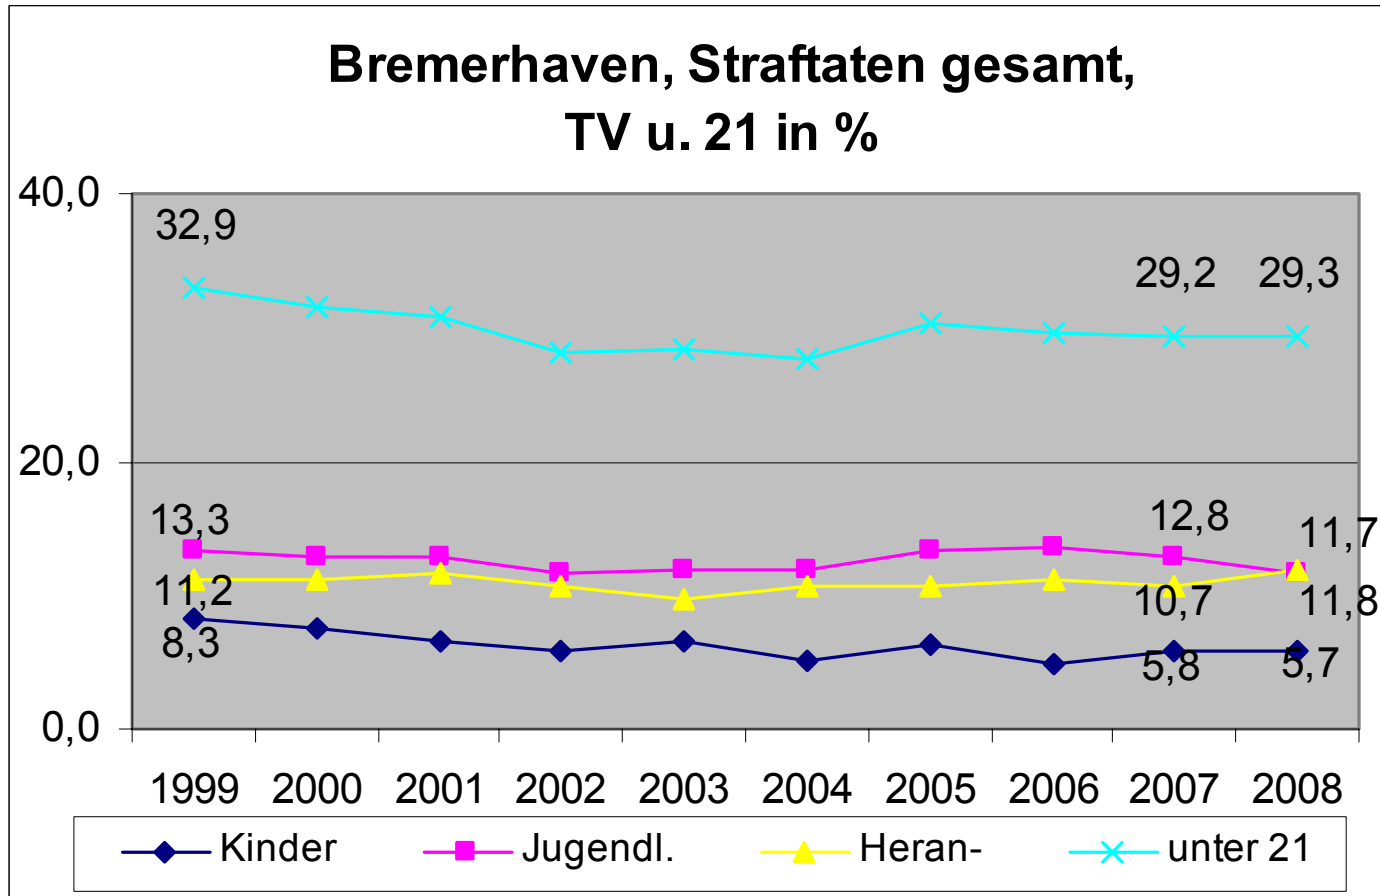

PKS 2008 Bremerhaven

Pressekonferenz 11.03.2009

Bremerhaven, Entwicklung der Gesamtkriminalität und Aufklärungsquote

Entwicklung

Kriminalstatistik der Stadt Bremerhaven,

- deutlicher Rückgang um - 7,7% von 15.794 auf 14.570 Fälle.
- Aufklärungsquote leicht zurück gegangen, von 49,3% auf 47,4%
- Rückgang der Häufigkeitszahl von 13.544 auf 12.635

Bremerhaven, Tatverdächtigenstruktur

Tatverdächtigenstruktur unter 21 Jahre, absolut

Bremerhaven, Tatverdächtigenstruktur unter 21

Bremerhaven, Gewaltdelikte, TV u. 21

Bremerhaven, Gewaltdelikte, Anteil der TV u. 21 in %