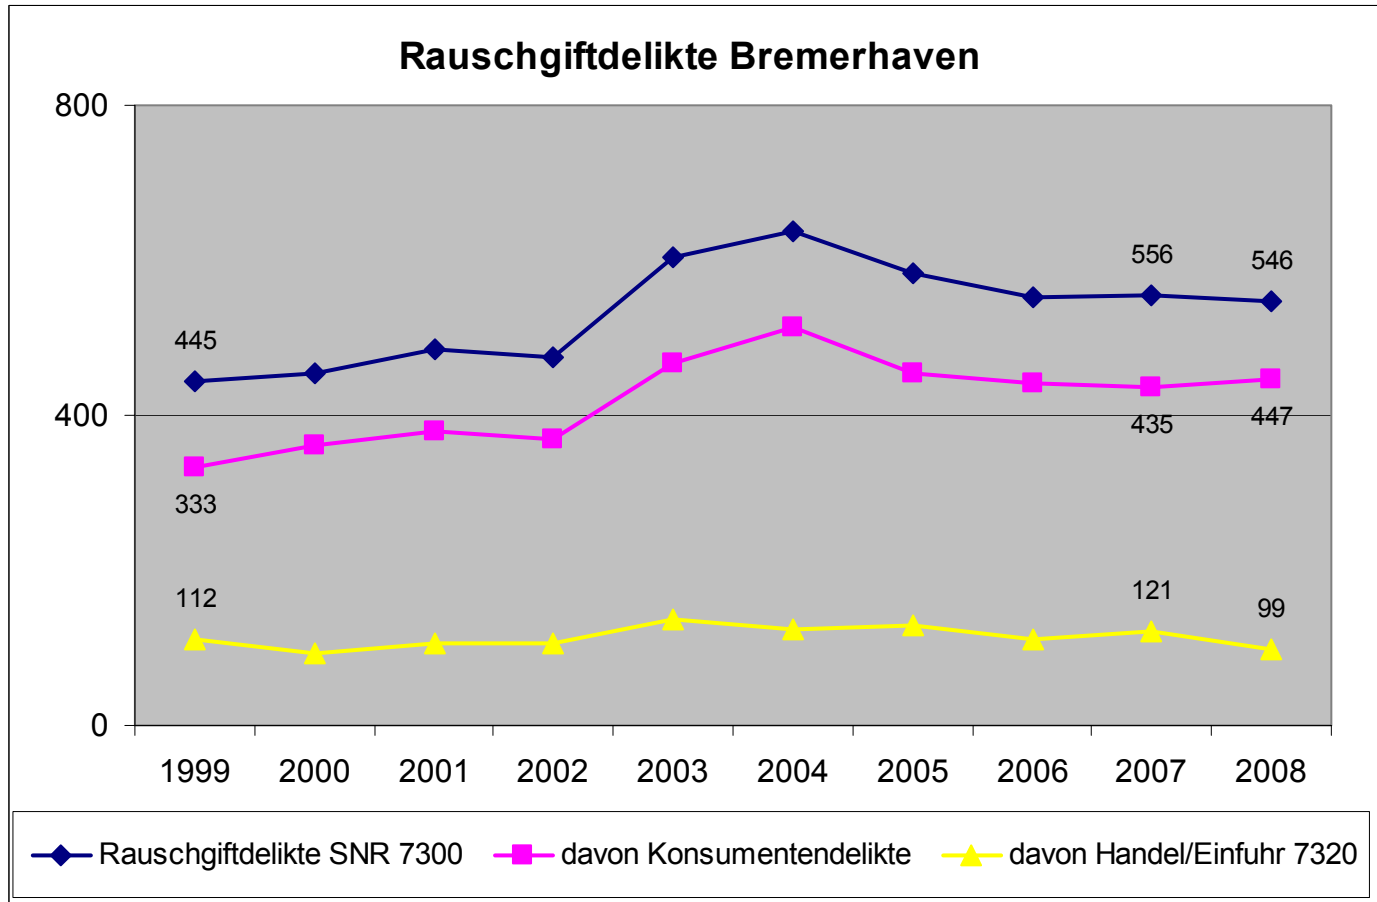

PKS 2008 Bremerhaven

Pressekonferenz 11.03.2009

Bremerhaven, Entwicklung der Gesamtkriminalität und Aufklärungsquote

Entwicklung

Kriminalstatistik der Stadt Bremerhaven,

- deutlicher Rückgang um - 7,7% von 15.794 auf 14.570 Fälle.
- Aufklärungsquote leicht zurück gegangen, von 49,3% auf 47,4%
- Rückgang der Häufigkeitszahl von 13.544 auf 12.635

• Diebstahlsdelikte

- Diebstahl aus Kfz - 44,8% oder - 628 Fälle
- Betrug - 22,0% oder - 406 Fälle

Bremerhaven, Deliktsstruktur, Anteile in %

Bremerhaven, Anteil Gewaltdelikte

Bremerhaven, Gewaltdelikte

Bremerhaven, Tötungsdelikte

Bremerhaven, Betrugsdelikte

Bremerhaven, Warenkreditbetrug

Bremerhaven, Erschleichen von Leistungen

Bremerhaven, Betrug mit unbaren Zahlungsmitteln

Bremerhaven, Wirtschaftsdelikte

Bremerhaven, Betäubungsmittelkriminalität

Bremerhaven, Tatverdächtigenstruktur

Tatverdächtigenstruktur unter 21 Jahre, absolut

Bremerhaven, Tatverdächtigenstruktur unter 21

Bremerhaven, Gewaltdelikte, TV u. 21

Bremerhaven, Gewaltdelikte, Anteil der TV u. 21 in %