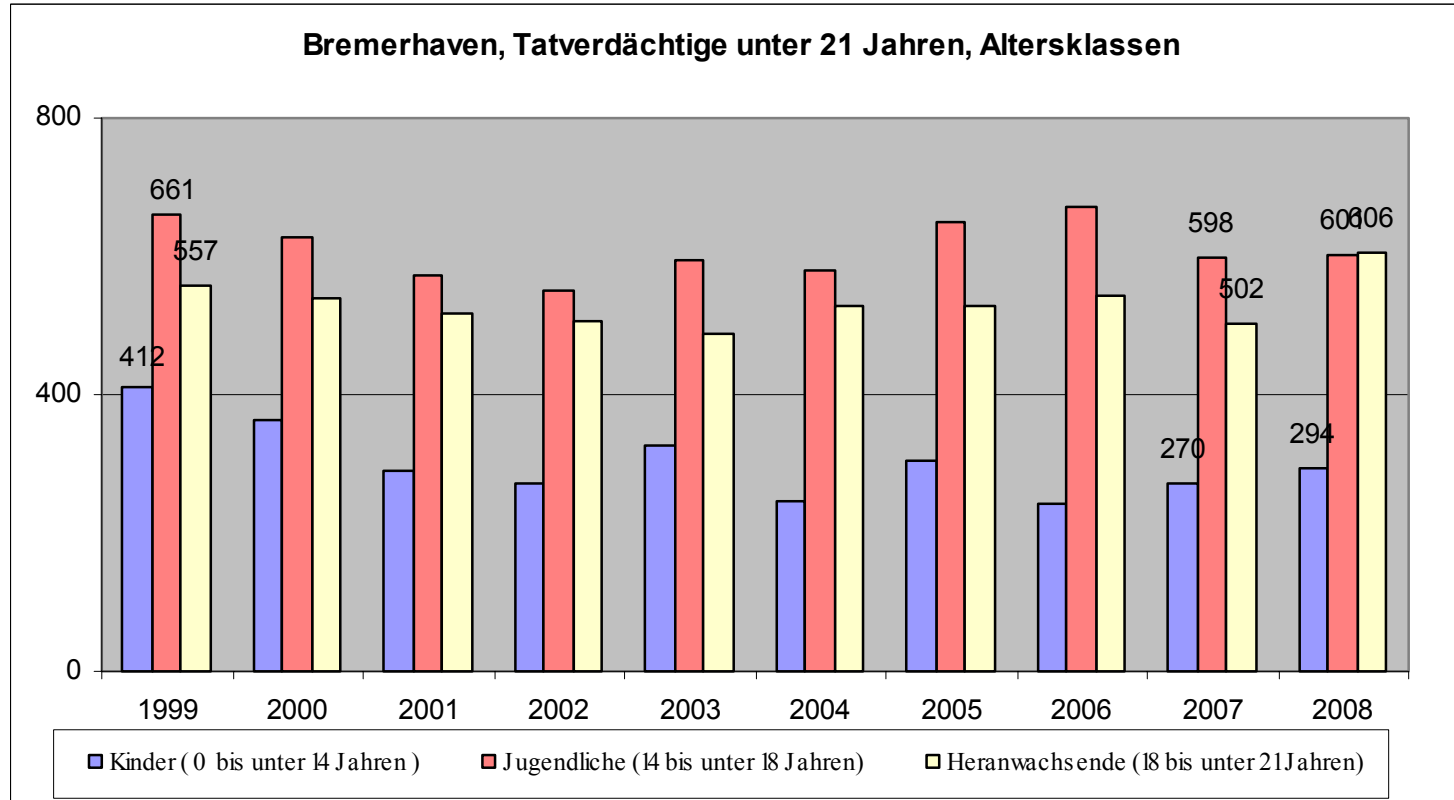

PKS 2008 Bremerhaven

Pressekonferenz 11.03.2009

Bremerhaven, Entwicklung der Gesamtkriminalität und Aufklärungsquote

Entwicklung

Kriminalstatistik der Stadt Bremerhaven,

- deutlicher Rückgang um - 7,7% von 15.794 auf 14.570 Fälle.
- Aufklärungsquote leicht zurück gegangen, von 49,3% auf 47,4%
- Rückgang der Häufigkeitszahl von 13.544 auf 12.635

Bremerhaven, Tatverdächtigenstruktur

Tatverdächtigenstruktur unter 21 Jahre, absolut

Bremerhaven, Tatverdächtigenstruktur unter 21

Bremerhaven, Gewaltdelikte, TV u. 21

Bremerhaven, Gewaltdelikte, Anteil der TV u. 21 in %