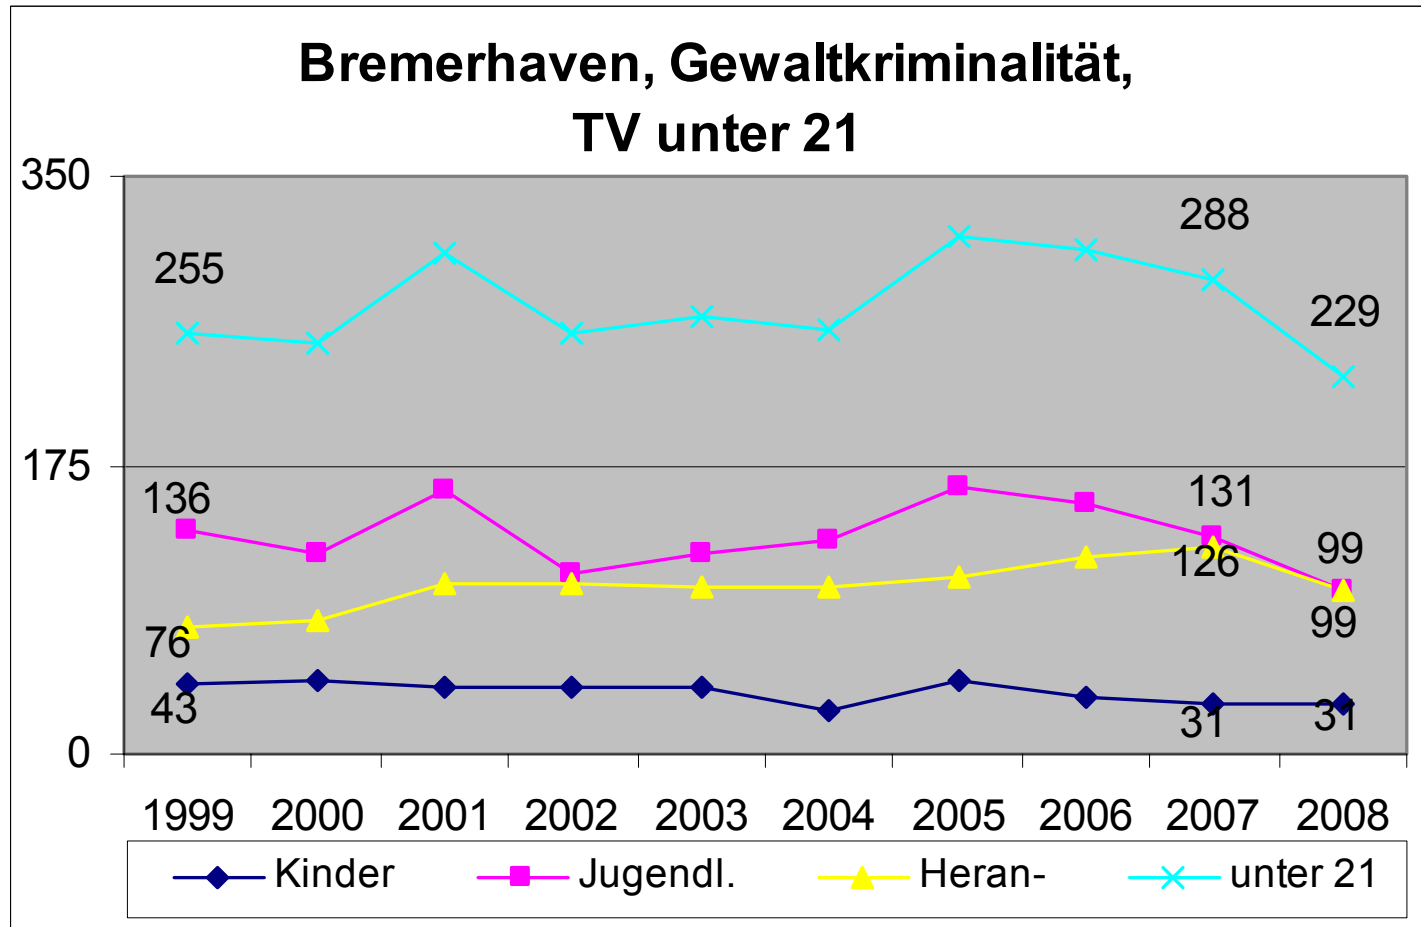

PKS 2008 Bremerhaven

Pressekonferenz 11.03.2009

Bremerhaven, Entwicklung der Gesamtkriminalität und Aufklärungsquote

Entwicklung

Kriminalstatistik der Stadt Bremerhaven,

- deutlicher Rückgang um - 7,7% von 15.794 auf 14.570 Fälle.
- Aufklärungsquote leicht zurück gegangen, von 49,3% auf 47,4%
- Rückgang der Häufigkeitszahl von 13.544 auf 12.635

Bremerhaven, Tatverdächtigenstruktur

Tatverdächtigenstruktur unter 21 Jahre, absolut

Bremerhaven, Tatverdächtigenstruktur unter 21

Bremerhaven, Gewaltdelikte, TV u. 21

Bremerhaven, Gewaltdelikte, Anteil der TV u. 21 in %