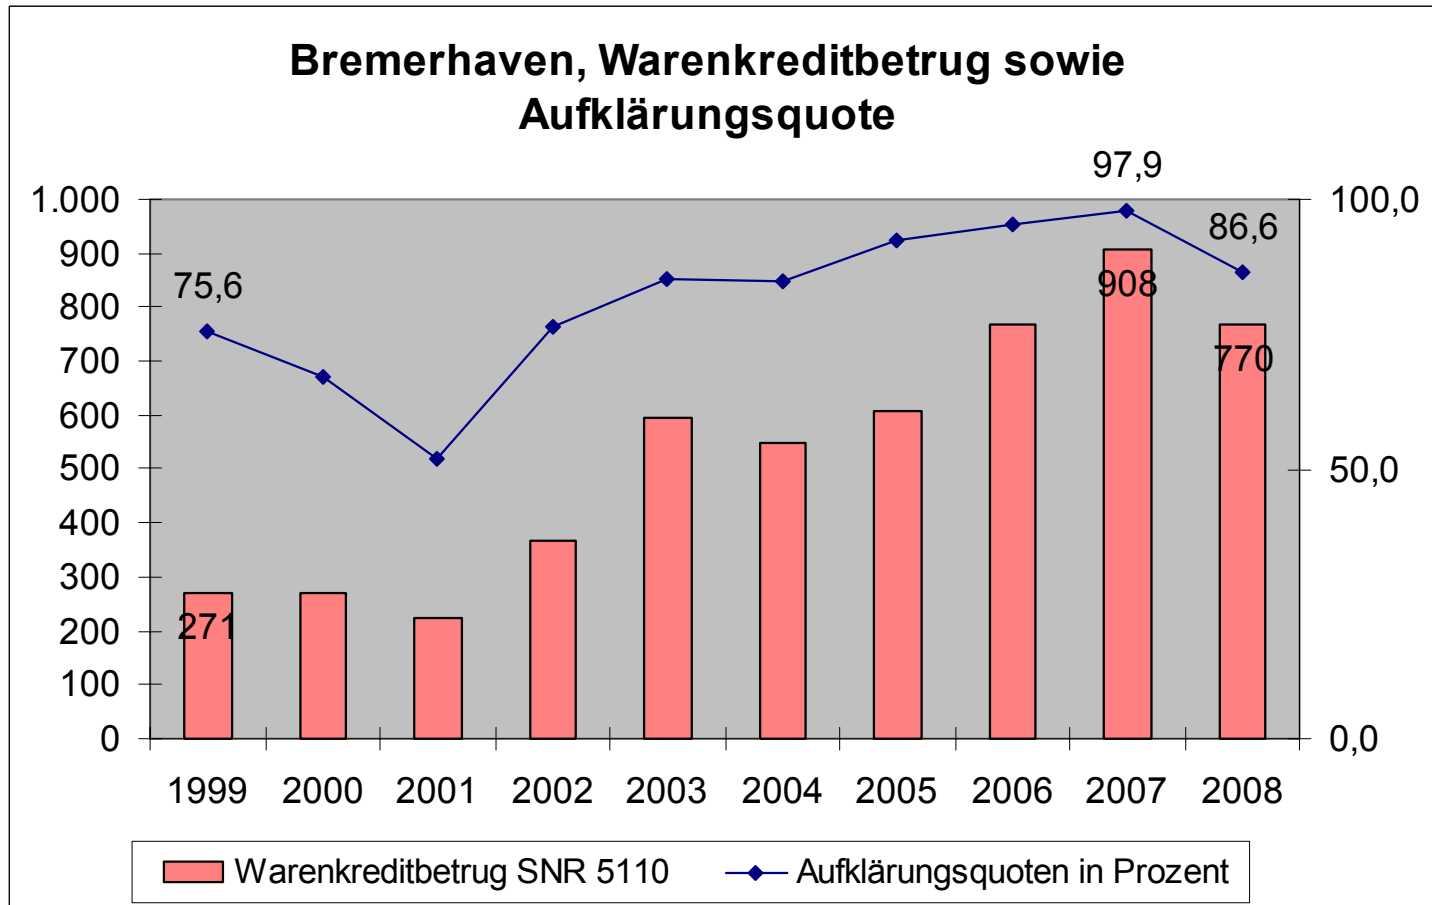

Bremerhaven, Warenkreditbetrug