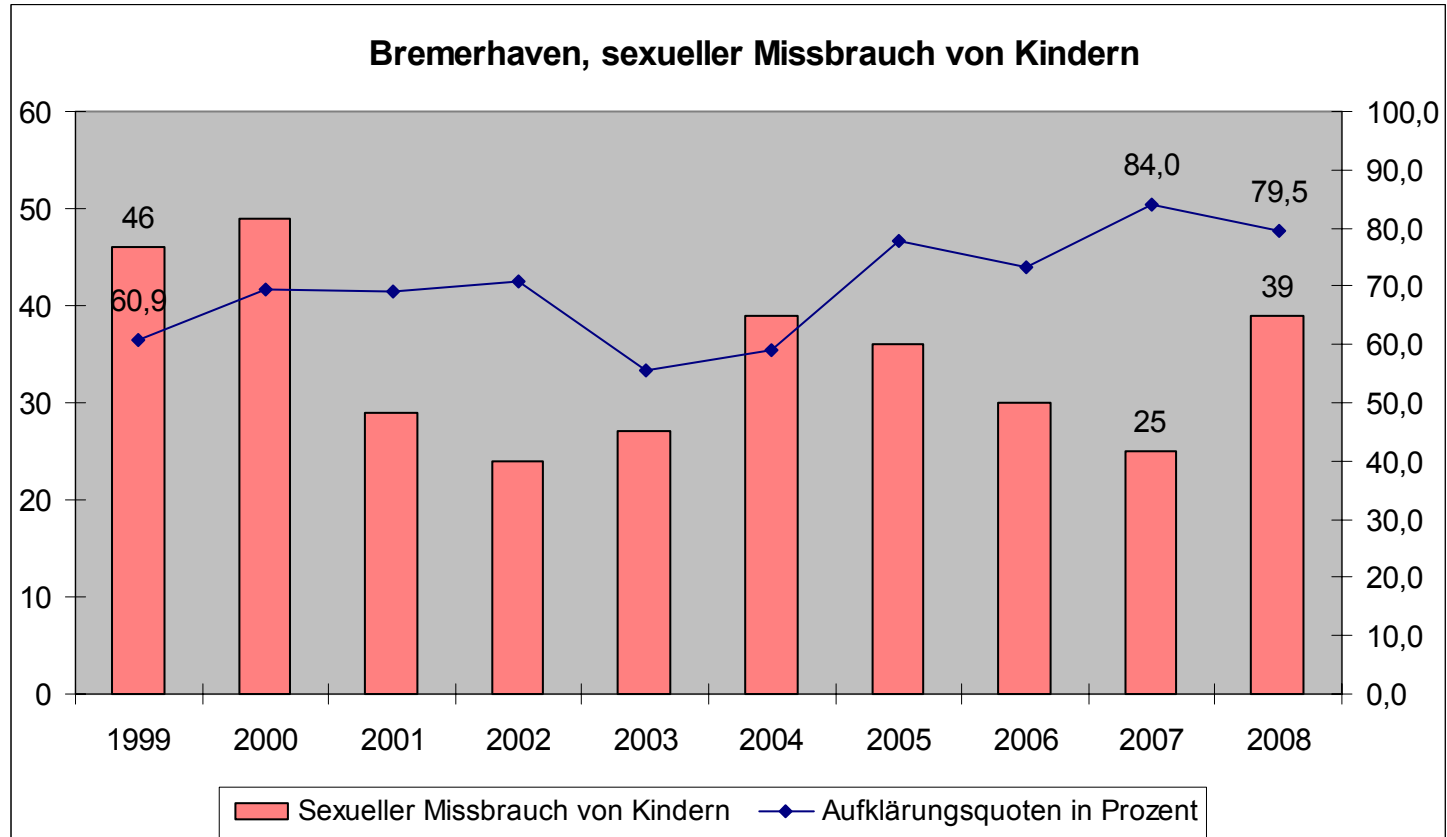

PKS 2008 Bremerhaven

Pressekonferenz 11.03.2009

Bremerhaven, Entwicklung der Gesamtkriminalität und Aufklärungsquote

Entwicklung

Kriminalstatistik der Stadt Bremerhaven,

- deutlicher Rückgang um - 7,7% von 15.794 auf 14.570 Fälle.
- Aufklärungsquote leicht zurück gegangen, von 49,3% auf 47,4%
- Rückgang der Häufigkeitszahl von 13.544 auf 12.635

Zunahmen bei dem Deliktsphänomen des

- Wohnungseinbruch + 3,2% oder 15 Fälle

Abnahmen in den Bereichen

• Gewaltdelikte

- Tötungsdelikte (Mord und Totschlag) - 5,0% oder - 5 Fälle
- Raub - 6,2% oder - 16 Fälle
- gef. Körperverletzung - 18,2% oder - 79 Fälle

• Diebstahlsdelikte

- Diebstahl aus Kfz - 44,8% oder - 628 Fälle
- Betrug - 22,0% oder - 406 Fälle

Bremerhaven, Deliktsstruktur, Anteile in %

Bremerhaven, Anteil Gewaltdelikte

Bremerhaven, Gewaltdelikte

Bremerhaven, Tötungsdelikte

Bremerhaven, Vergewaltigung und sexuelle Nötigung

Bremerhaven, sexueller Missbrauch von Kindern

Bremerhaven, Raubdelikte

Bremerhaven, gefährliche Körperverletzung

Bremerhaven, vorsätzliche einfache Körperverletzung