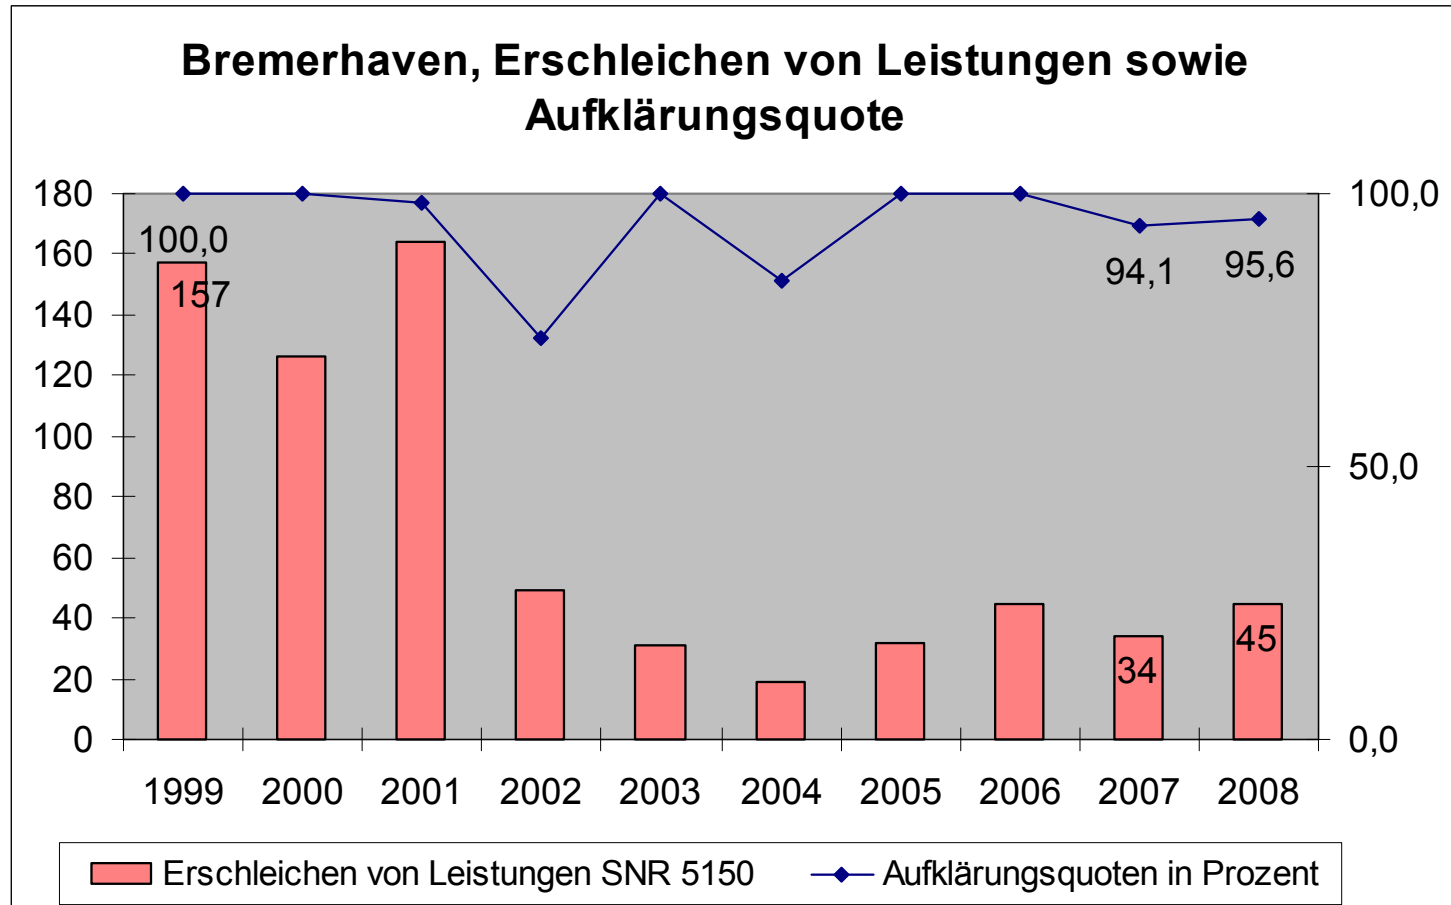

PKS 2008 Bremerhaven

Pressekonferenz 11.03.2009

Bremerhaven, Entwicklung der Gesamtkriminalität und Aufklärungsquote

Entwicklung

Kriminalstatistik der Stadt Bremerhaven,

- deutlicher Rückgang um - 7,7% von 15.794 auf 14.570 Fälle.
- Aufklärungsquote leicht zurück gegangen, von 49,3% auf 47,4%
- Rückgang der Häufigkeitszahl von 13.544 auf 12.635

Bremerhaven, Betrugsdelikte

Bremerhaven, Warenkreditbetrug

Bremerhaven, Erschleichen von Leistungen

Bremerhaven, Betrug mit unbaren Zahlungsmitteln

Bremerhaven, Wirtschaftsdelikte

Bremerhaven, Betäubungsmittelkriminalität

Bremerhaven, Tatverdächtigenstruktur

Tatverdächtigenstruktur unter 21 Jahre, absolut

Bremerhaven, Tatverdächtigenstruktur unter 21

Bremerhaven, Gewaltdelikte, TV u. 21

Bremerhaven, Gewaltdelikte, Anteil der TV u. 21 in %