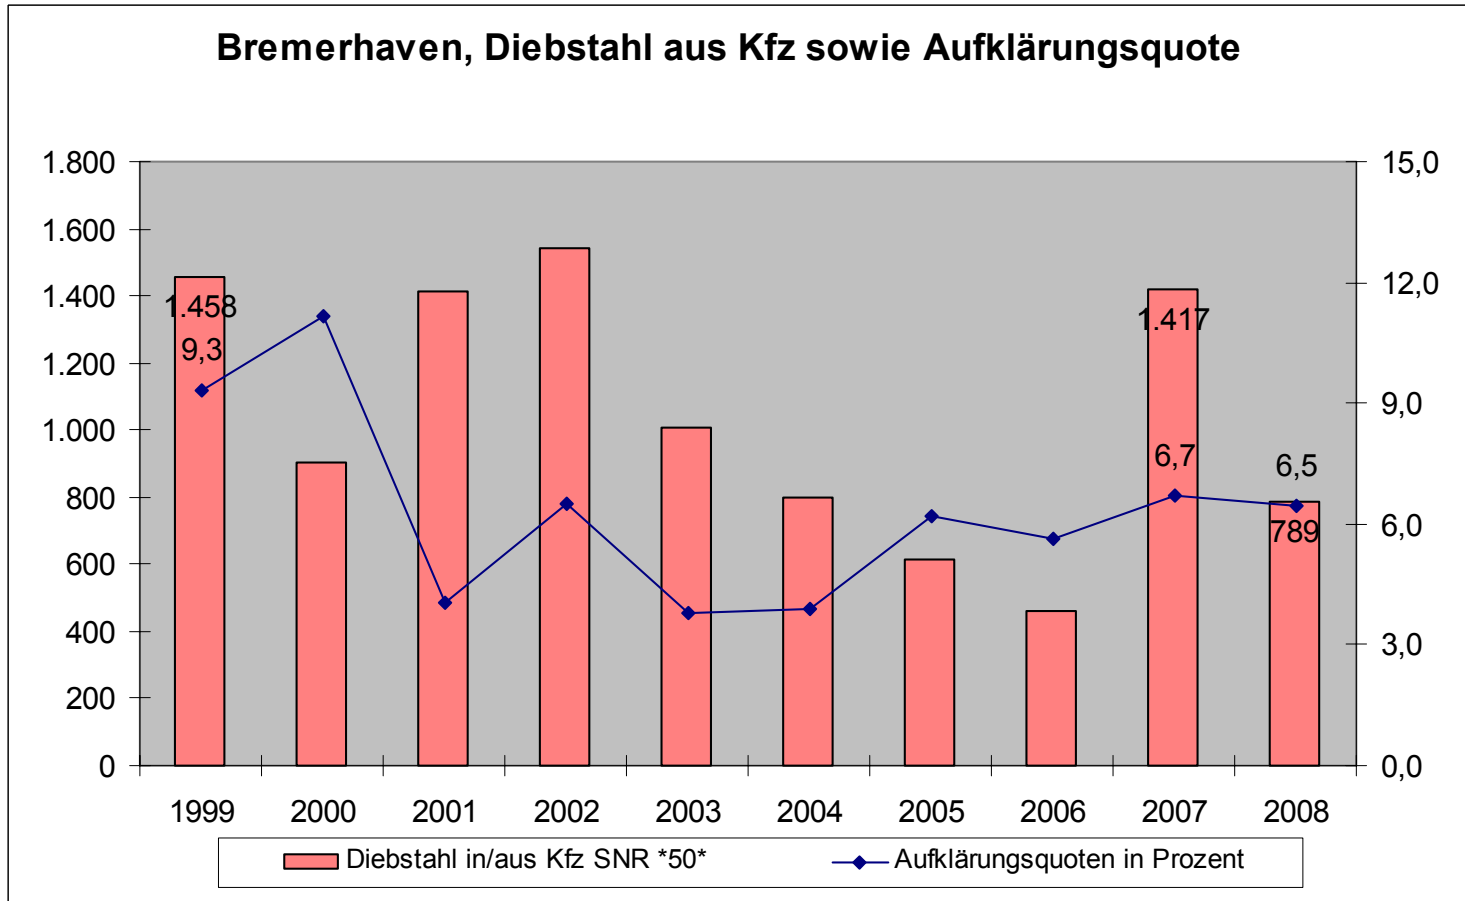

Bremerhaven, Diebstahl aus Kfz