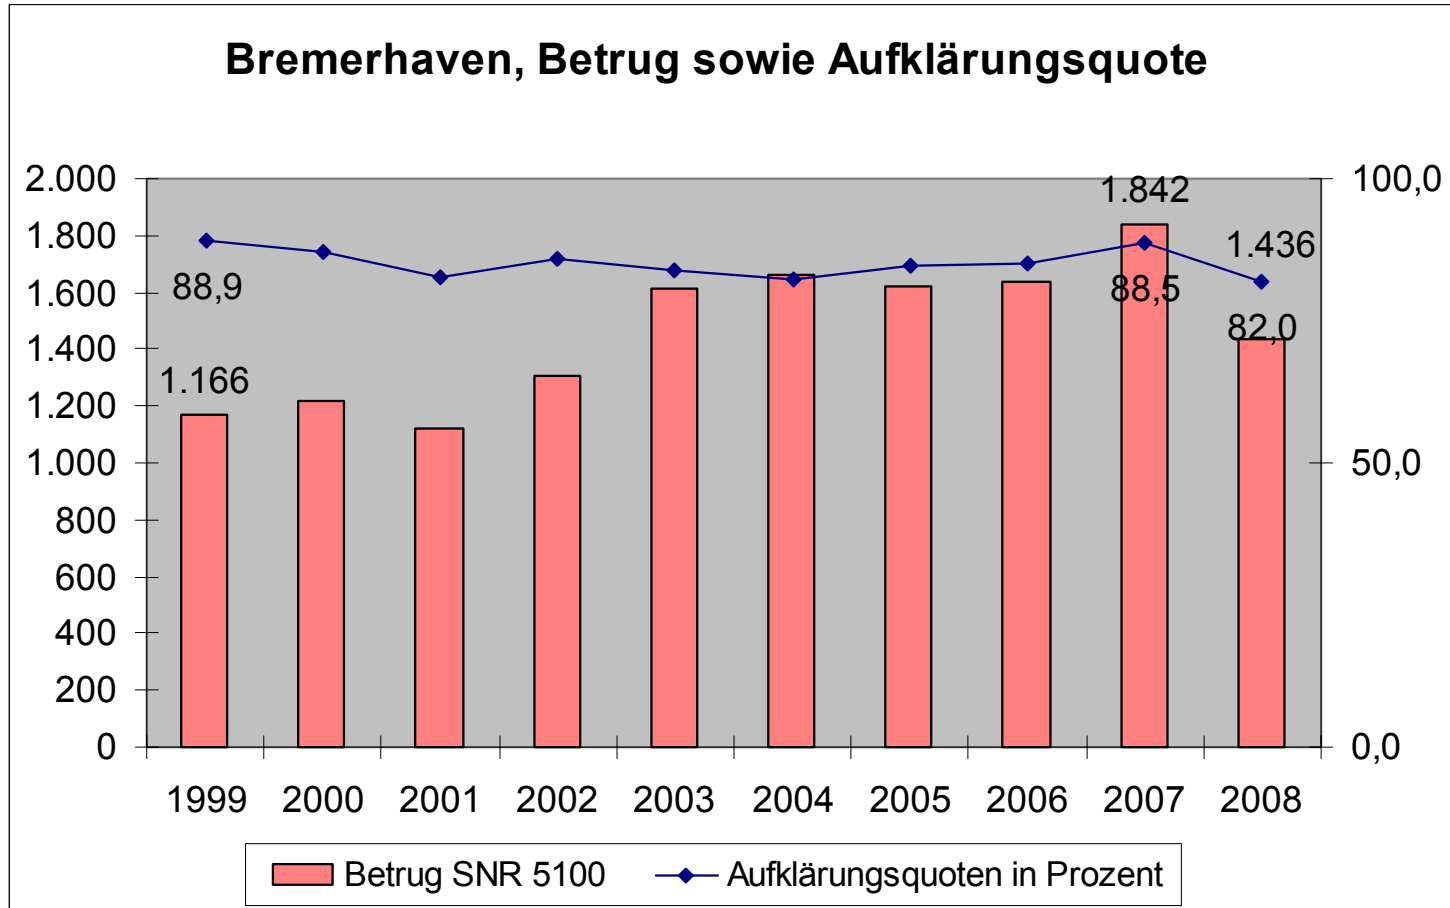

Bremerhaven, Betrugsdelikte