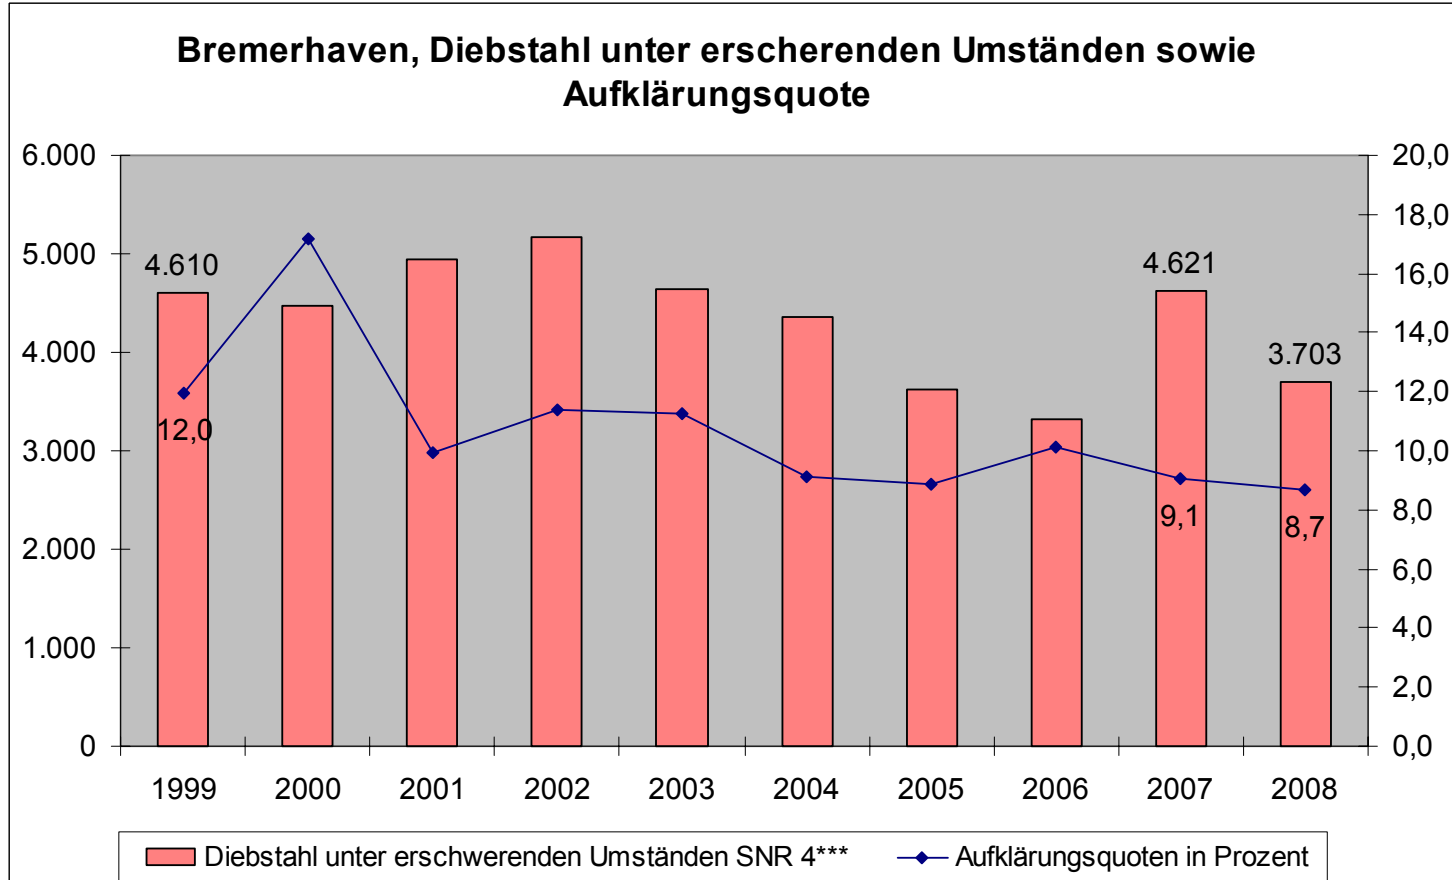

Diebstahl unter erschwerenden Umständen