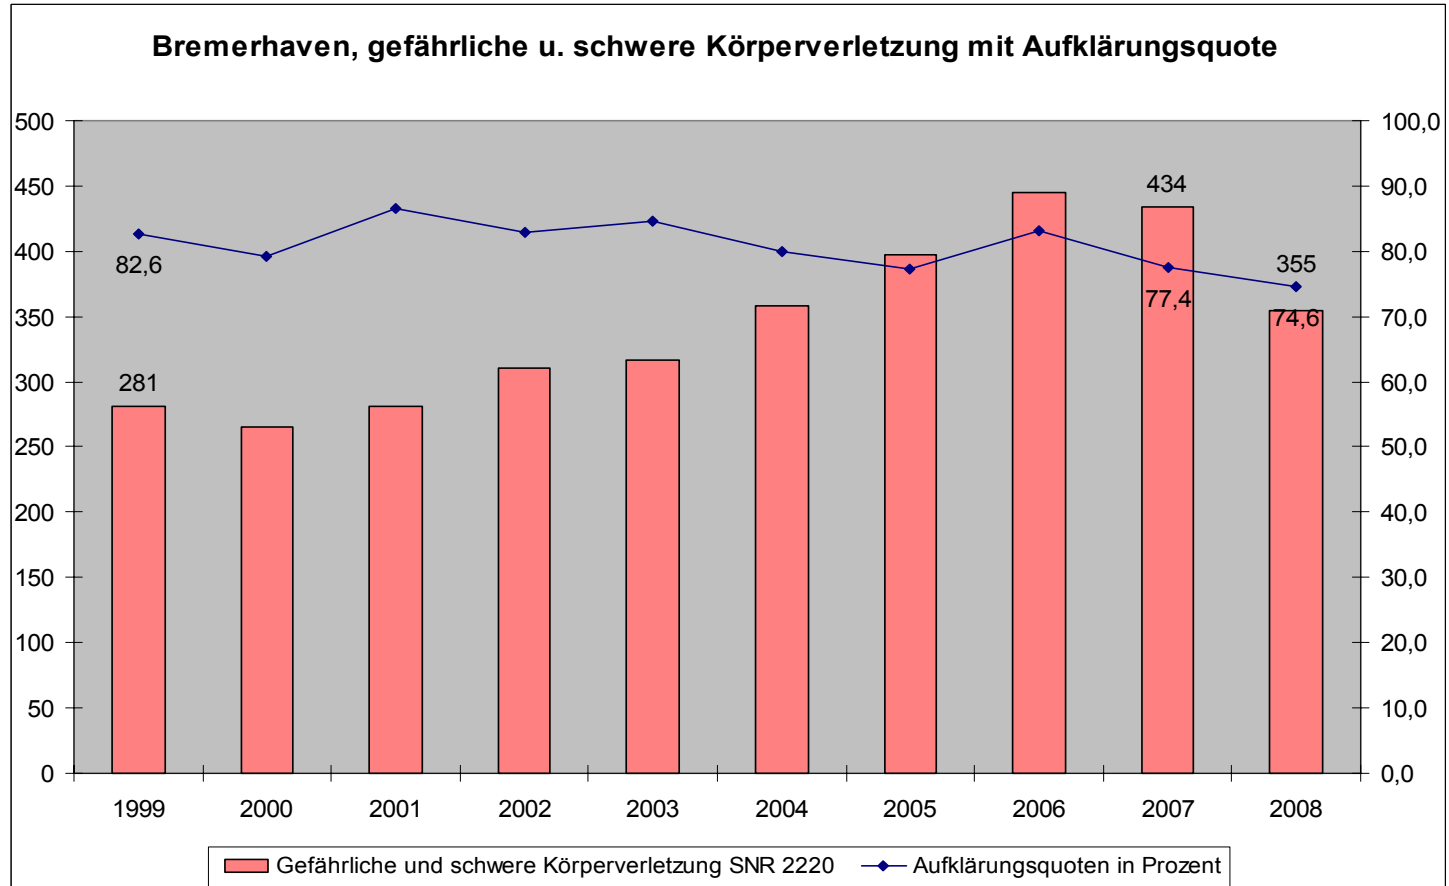

Bremerhaven, gefährliche Körperverletzung