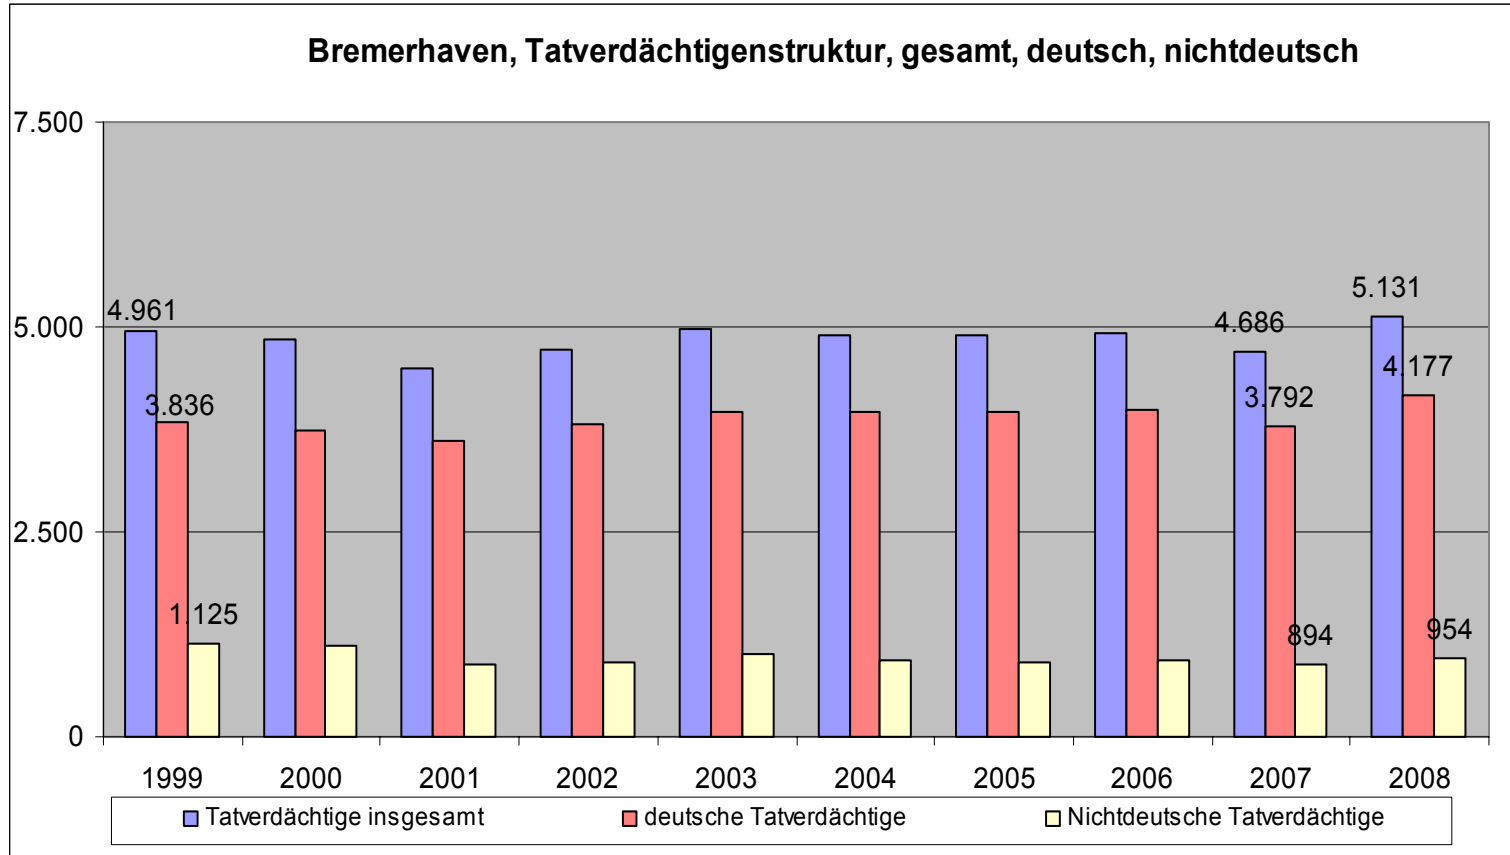

PKS 2008 Bremerhaven

Pressekonferenz 11.03.2009

Bremerhaven, Entwicklung der Gesamtkriminalität und Aufklärungsquote

Entwicklung

Kriminalstatistik der Stadt Bremerhaven,

- deutlicher Rückgang um - 7,7% von 15.794 auf 14.570 Fälle.
- Aufklärungsquote leicht zurück gegangen, von 49,3% auf 47,4%
- Rückgang der Häufigkeitszahl von 13.544 auf 12.635

Bremerhaven, Tatverdächtigenstruktur

Tatverdächtigenstruktur unter 21 Jahre, absolut

Bremerhaven, Tatverdächtigenstruktur unter 21

Bremerhaven, Gewaltdelikte, TV u. 21

Bremerhaven, Gewaltdelikte, Anteil der TV u. 21 in %