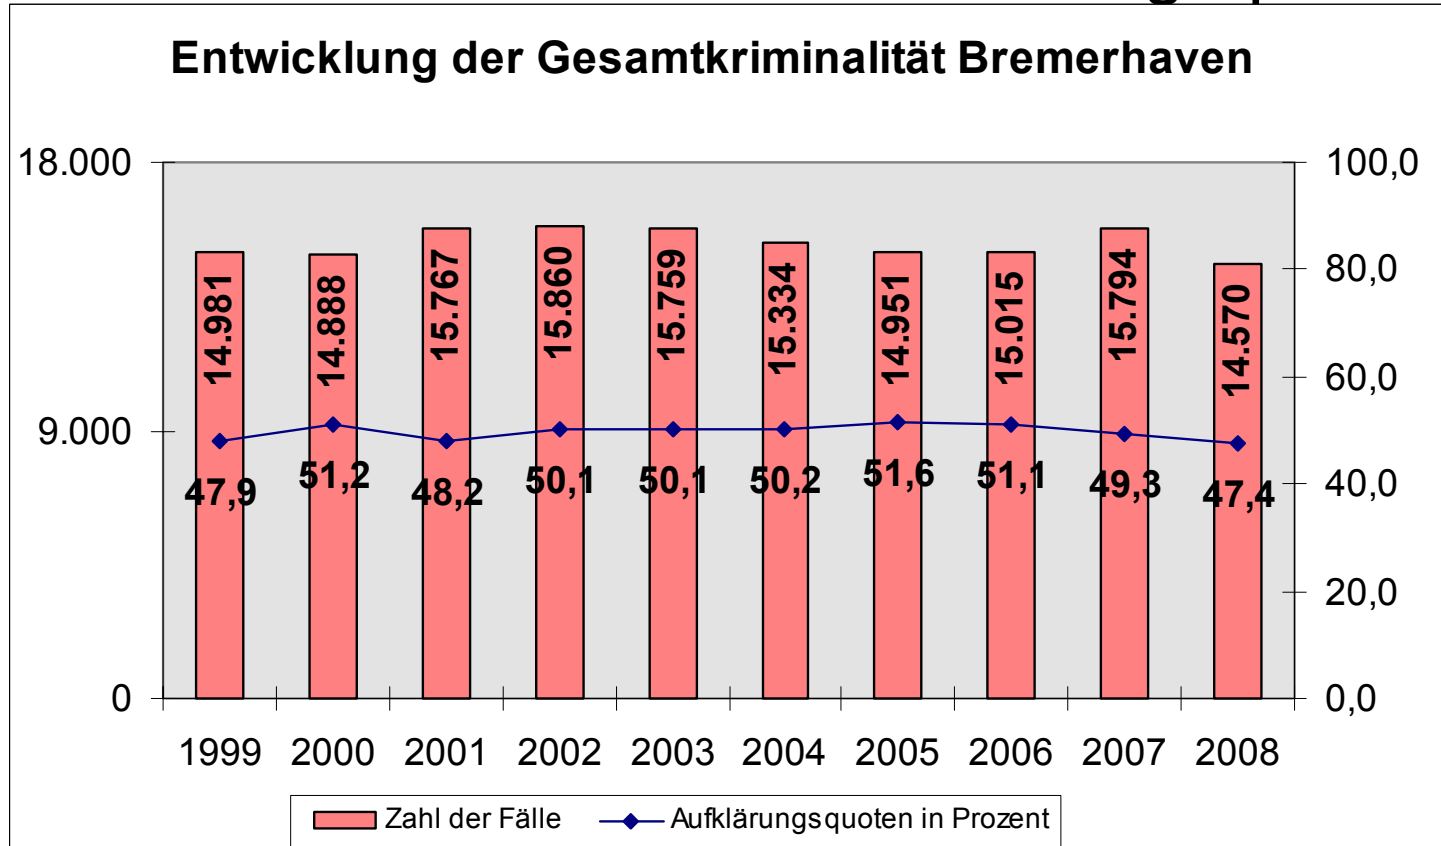

PKS 2008 Bremerhaven

Pressekonferenz 11.03.2009

Bremerhaven, Entwicklung der Gesamtkriminalität und Aufklärungsquote

Entwicklung

Kriminalstatistik der Stadt Bremerhaven,

- deutlicher Rückgang um - 7,7% von 15.794 auf 14.570 Fälle.
- Aufklärungsquote leicht zurück gegangen, von 49,3% auf 47,4%
- Rückgang der Häufigkeitszahl von 13.544 auf 12.635

Zunahmen bei dem Deliktsphänomen des

- Wohnungseinbruch + 3,2% oder 15 Fälle

Abnahmen in den Bereichen

• Gewaltdelikte

- Tötungsdelikte (Mord und Totschlag) - 5,0% oder - 5 Fälle
- Raub - 6,2% oder - 16 Fälle
- gef. Körperverletzung - 18,2% oder - 79 Fälle

• Diebstahlsdelikte

- Diebstahl aus Kfz - 44,8% oder - 628 Fälle
- Betrug - 22,0% oder - 406 Fälle

Bremerhaven, Deliktsstruktur, Anteile in %

Bremerhaven, Anteil Gewaltdelikte

Bremerhaven, Gewaltdelikte

Bremerhaven, Tötungsdelikte