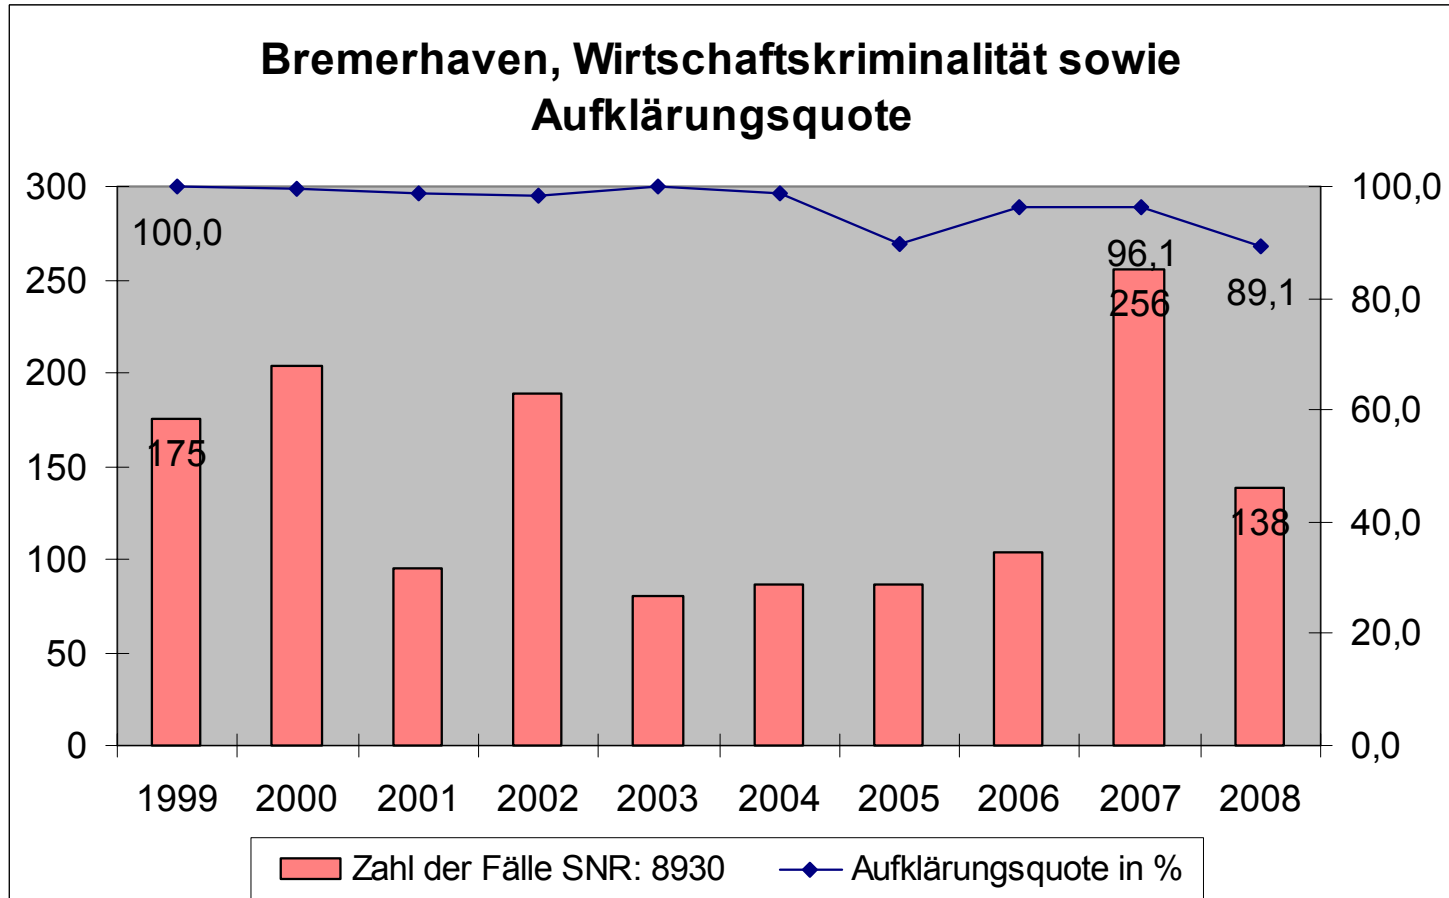

PKS 2008 Bremerhaven

Pressekonferenz 11.03.2009

Bremerhaven, Entwicklung der Gesamtkriminalität und Aufklärungsquote

Entwicklung

Kriminalstatistik der Stadt Bremerhaven,

- deutlicher Rückgang um - 7,7% von 15.794 auf 14.570 Fälle.
- Aufklärungsquote leicht zurück gegangen, von 49,3% auf 47,4%
- Rückgang der Häufigkeitszahl von 13.544 auf 12.635

• Diebstahlsdelikte

- Diebstahl aus Kfz - 44,8% oder - 628 Fälle
- Betrug - 22,0% oder - 406 Fälle

Bremerhaven, Deliktsstruktur, Anteile in %

Bremerhaven, Anteil Gewaltdelikte

Bremerhaven, Gewaltdelikte

Bremerhaven, Tötungsdelikte

Bremerhaven, Betrugsdelikte

Bremerhaven, Warenkreditbetrug

Bremerhaven, Erschleichen von Leistungen

Bremerhaven, Betrug mit unbaren Zahlungsmitteln

Bremerhaven, Wirtschaftsdelikte

Bremerhaven, Betäubungsmittelkriminalität