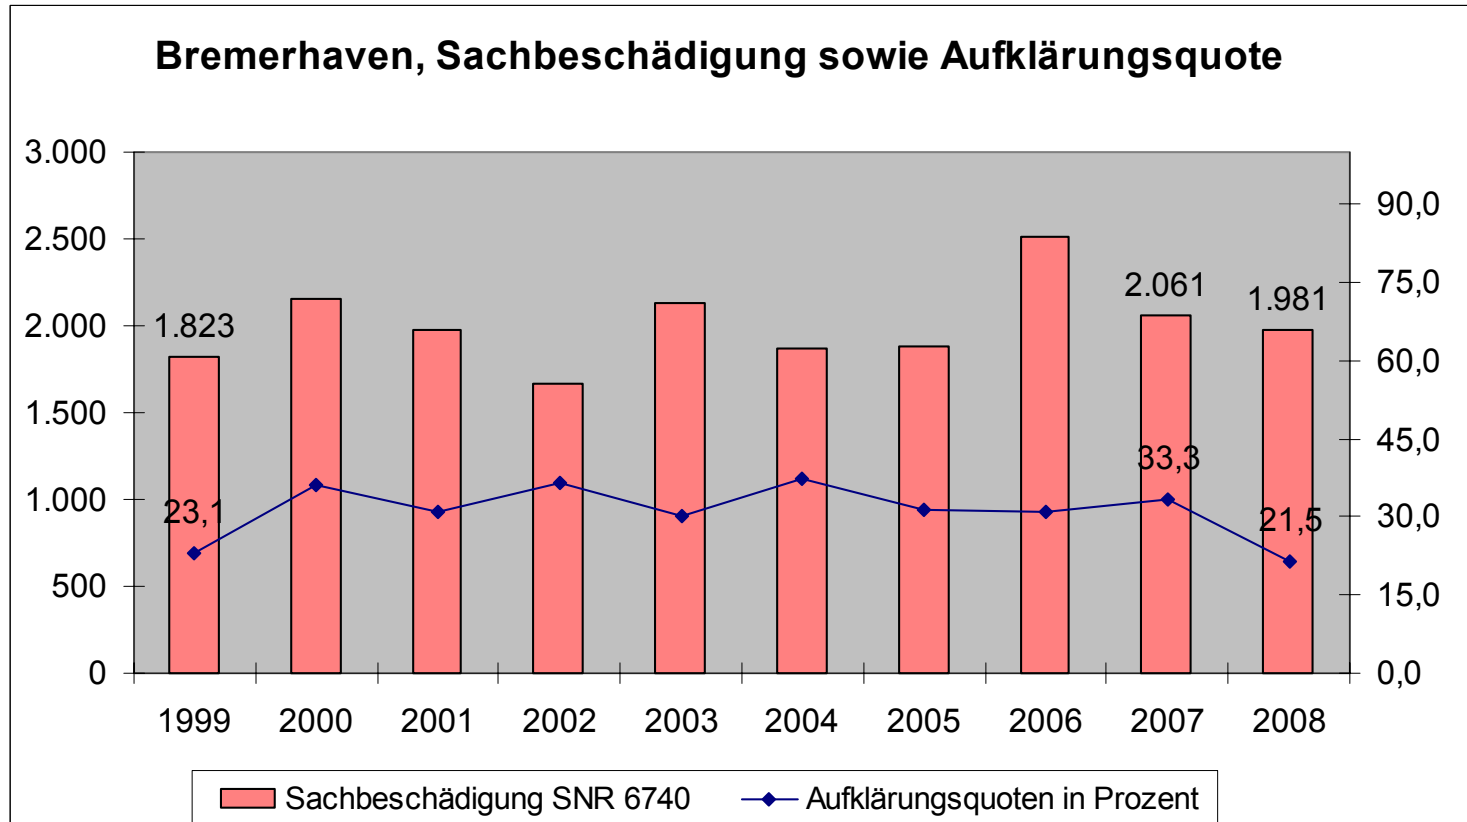

Bremerhaven, Sachbeschädigung