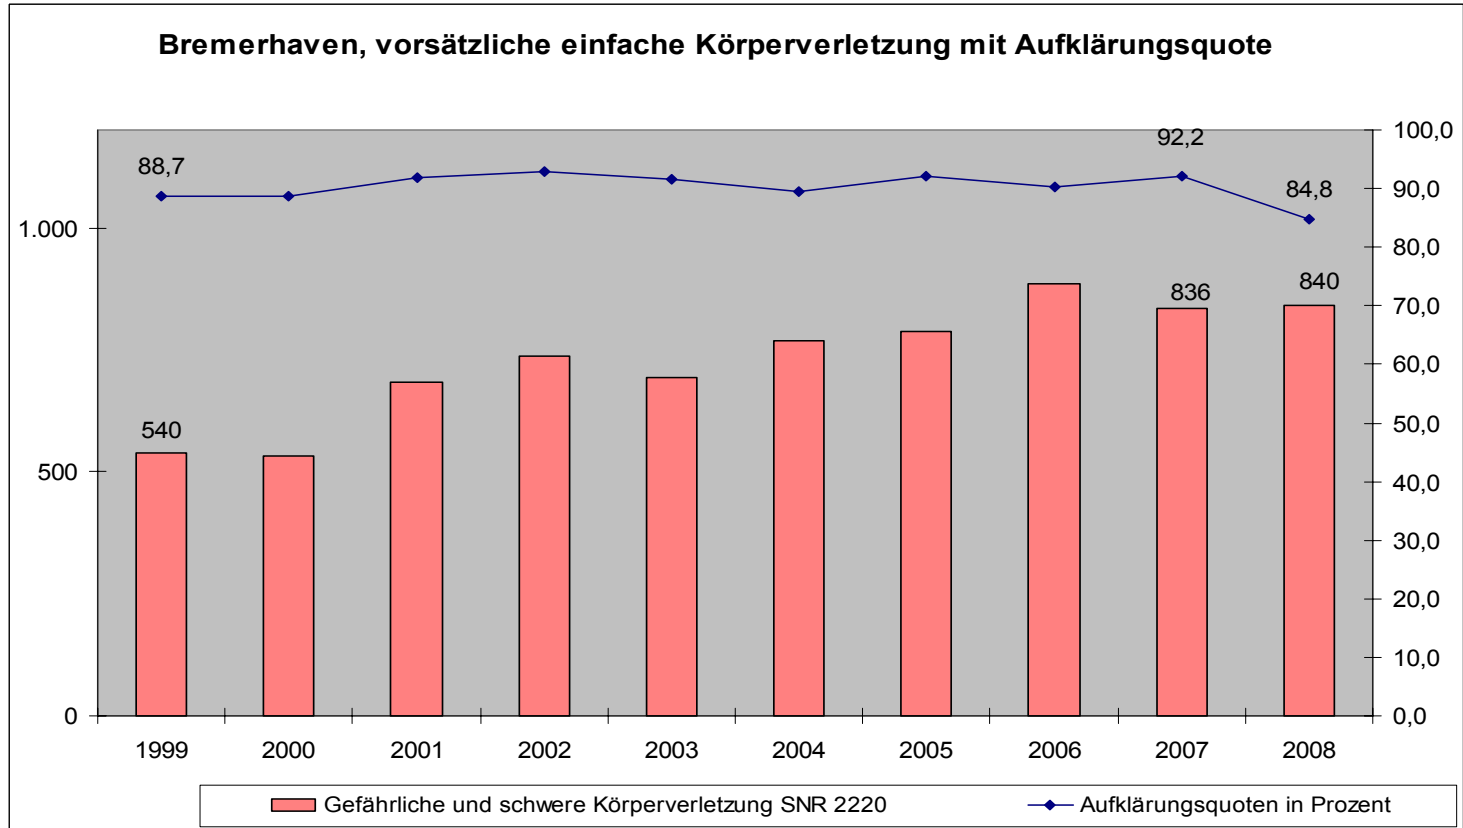

Bremerhaven, vorsätzliche einfache Körperverletzung