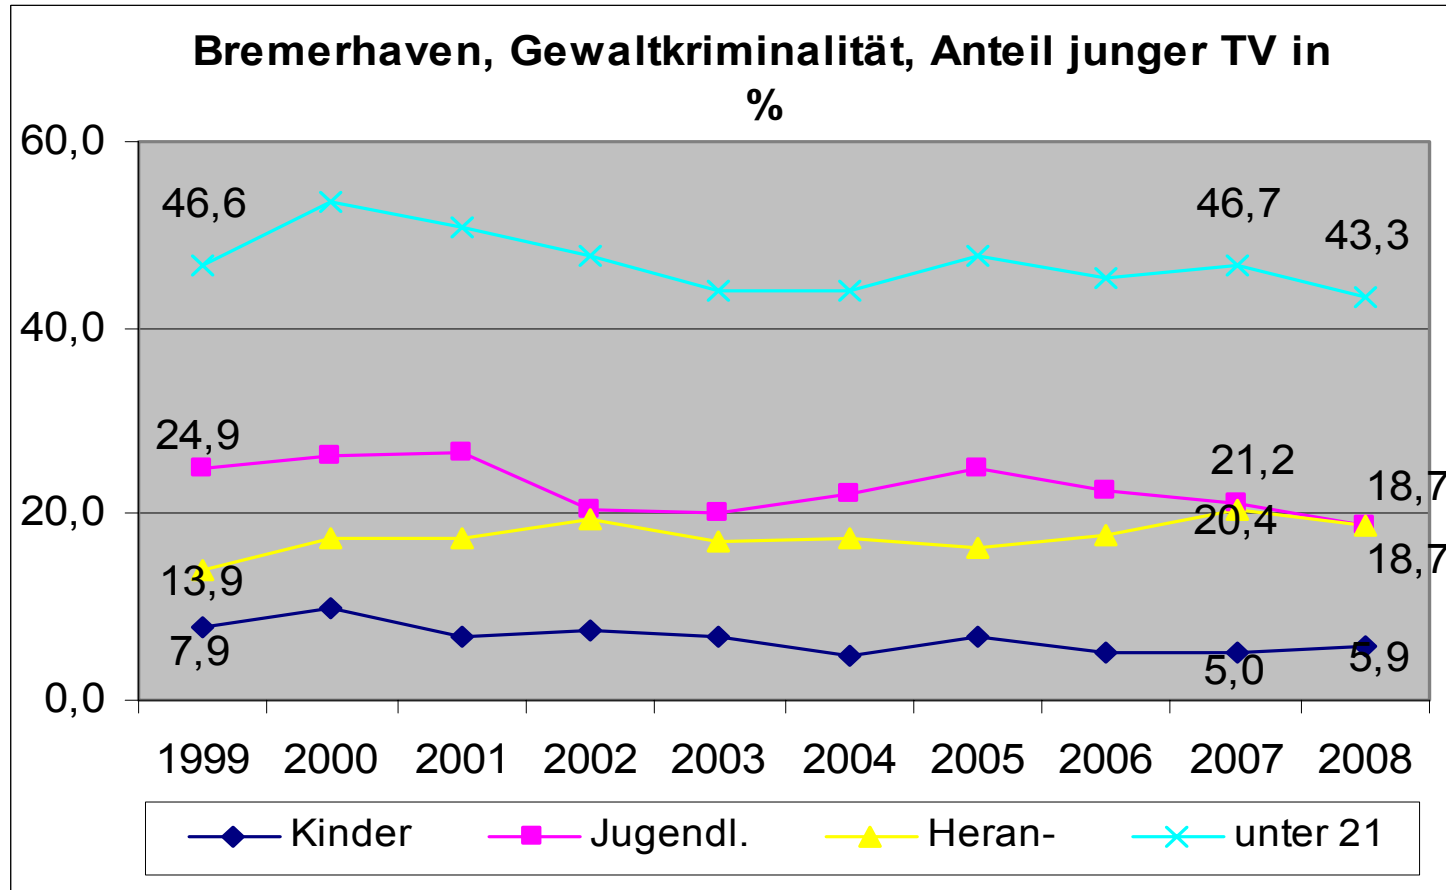

PKS 2008 Bremerhaven

Pressekonferenz 11.03.2009

Bremerhaven, Entwicklung der Gesamtkriminalität und Aufklärungsquote

Entwicklung

Kriminalstatistik der Stadt Bremerhaven,

- deutlicher Rückgang um - 7,7% von 15.794 auf 14.570 Fälle.
- Aufklärungsquote leicht zurück gegangen, von 49,3% auf 47,4%
- Rückgang der Häufigkeitszahl von 13.544 auf 12.635

Bremerhaven, Tatverdächtigenstruktur

Tatverdächtigenstruktur unter 21 Jahre, absolut

Bremerhaven, Tatverdächtigenstruktur unter 21

Bremerhaven, Gewaltdelikte, TV u. 21

Bremerhaven, Gewaltdelikte, Anteil der TV u. 21 in %