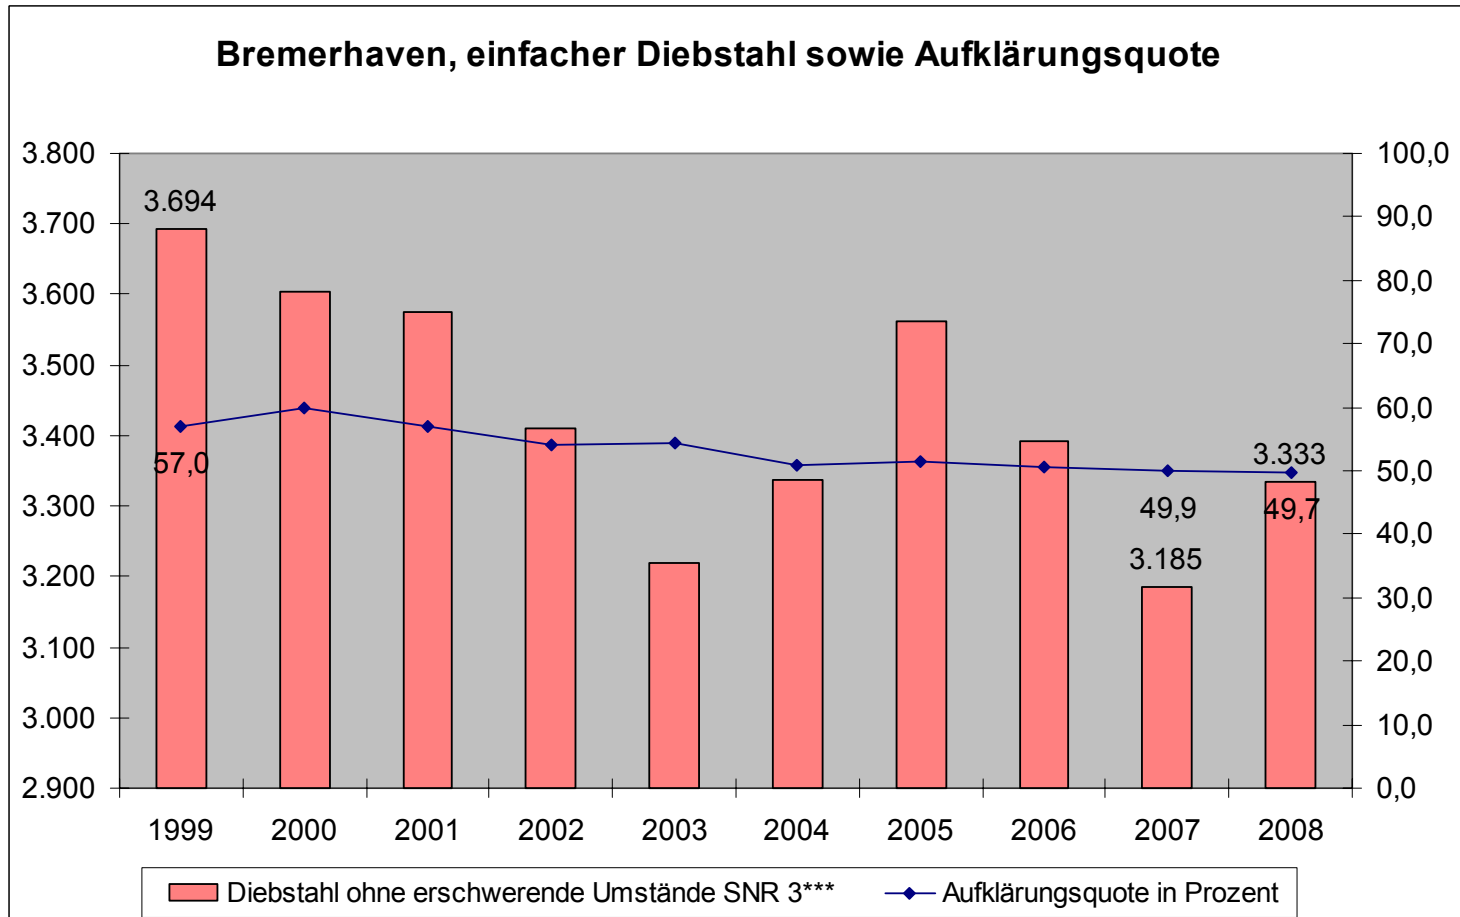

Bremerhaven, einfacher Diebstahl