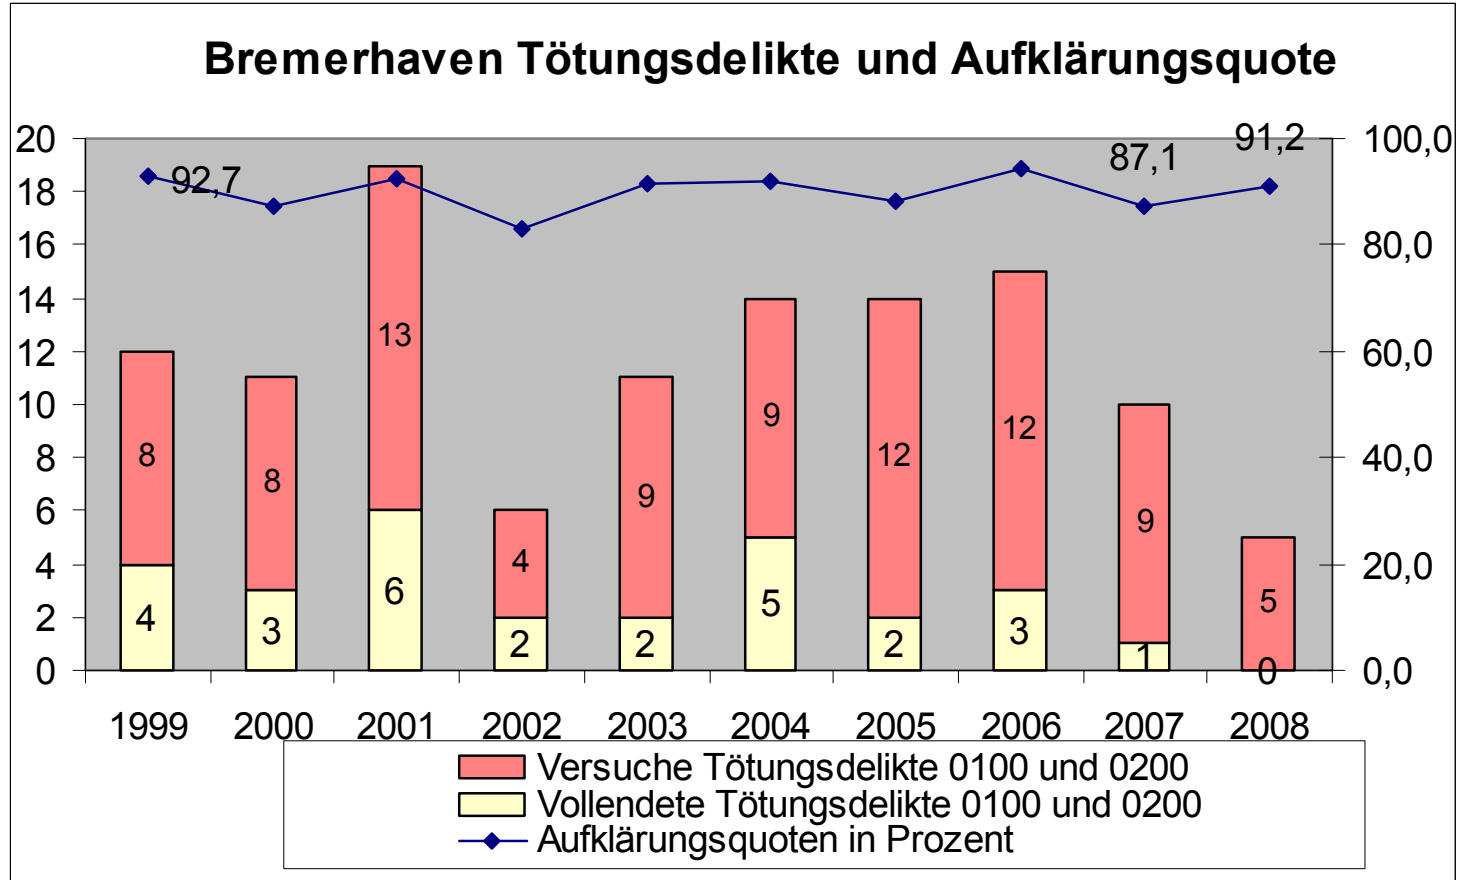

PKS 2008 Bremerhaven

Pressekonferenz 11.03.2009

Bremerhaven, Entwicklung der Gesamtkriminalität und Aufklärungsquote

Entwicklung

Kriminalstatistik der Stadt Bremerhaven,

- deutlicher Rückgang um - 7,7% von 15.794 auf 14.570 Fälle.
- Aufklärungsquote leicht zurück gegangen, von 49,3% auf 47,4%
- Rückgang der Häufigkeitszahl von 13.544 auf 12.635

Zunahmen bei dem Deliktsphänomen des

- Wohnungseinbruch + 3,2% oder 15 Fälle

Abnahmen in den Bereichen

• Gewaltdelikte

- Tötungsdelikte (Mord und Totschlag) - 5,0% oder - 5 Fälle
- Raub - 6,2% oder - 16 Fälle
- gef. Körperverletzung - 18,2% oder - 79 Fälle

• Diebstahlsdelikte

- Diebstahl aus Kfz - 44,8% oder - 628 Fälle
- Betrug - 22,0% oder - 406 Fälle

Bremerhaven, Deliktsstruktur, Anteile in %

Bremerhaven, Anteil Gewaltdelikte

Bremerhaven, Gewaltdelikte

Bremerhaven, Tötungsdelikte