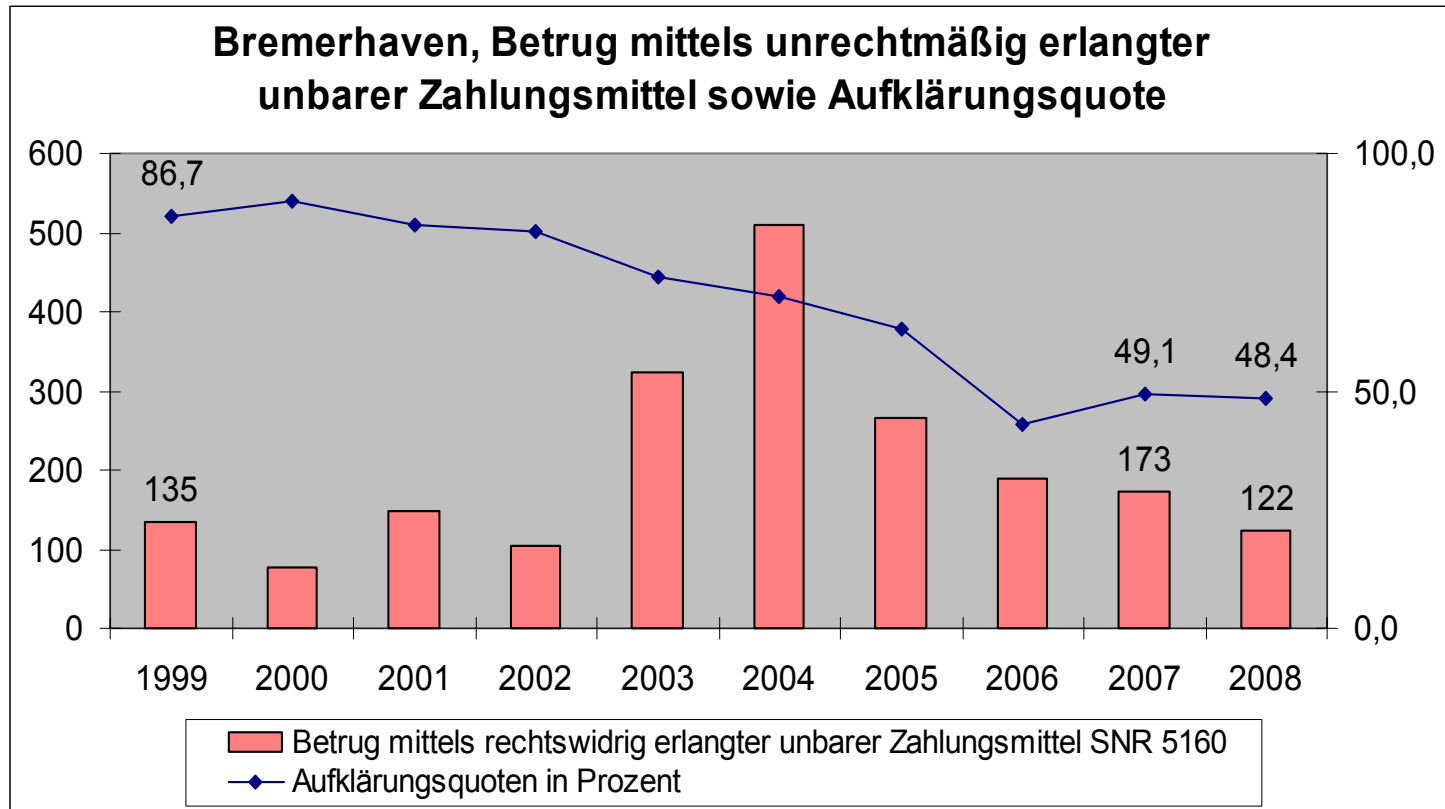

PKS 2008 Bremerhaven

Pressekonferenz 11.03.2009

Bremerhaven, Entwicklung der Gesamtkriminalität und Aufklärungsquote

Entwicklung

Kriminalstatistik der Stadt Bremerhaven,

- deutlicher Rückgang um - 7,7% von 15.794 auf 14.570 Fälle.
- Aufklärungsquote leicht zurück gegangen, von 49,3% auf 47,4%
- Rückgang der Häufigkeitszahl von 13.544 auf 12.635

Bremerhaven, Betrugsdelikte

Bremerhaven, Warenkreditbetrug

Bremerhaven, Erschleichen von Leistungen

Bremerhaven, Betrug mit unbaren Zahlungsmitteln

Bremerhaven, Wirtschaftsdelikte

Bremerhaven, Betäubungsmittelkriminalität

Bremerhaven, Tatverdächtigenstruktur

Tatverdächtigenstruktur unter 21 Jahre, absolut

Bremerhaven, Tatverdächtigenstruktur unter 21

Bremerhaven, Gewaltdelikte, TV u. 21

Bremerhaven, Gewaltdelikte, Anteil der TV u. 21 in %