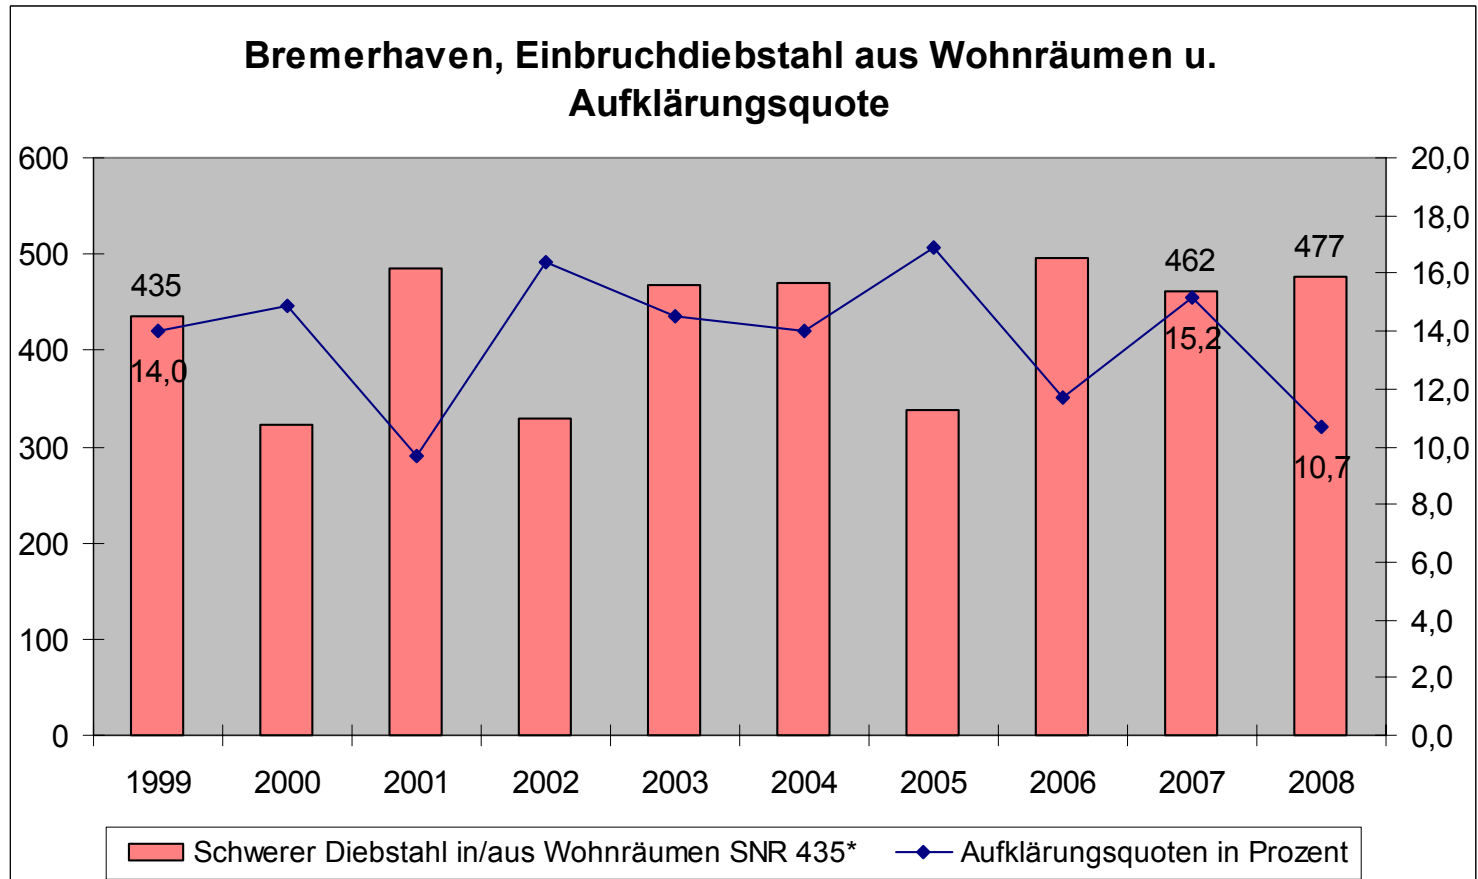

Bremerhaven, Einbruchdiebstahl aus Wohnung