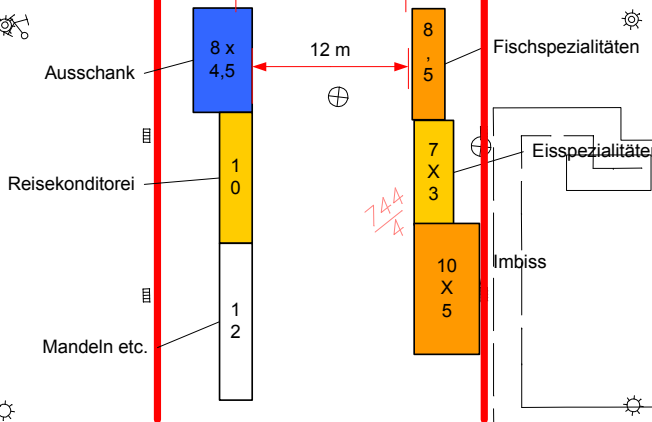

**Freimarkt
2016**
Bahnhofsvorplatz
Aufbauplan nach Branchen
1 : 500
Stand: 25.05.16
Markt-
verwaltung

Geoinformation Bremen Eigenbetrieb des Landes Bremen	
Kartengrundlage: Stadtgrundkarte	Maßstab: 1 : 500
Objekt: Marktfläche - Bahnhofsvorplatz	
Katasterbezeichnung: VR Flur: diverse km - Quadrat: diverse	
Aktualität der Topographie: ohne des Gebäudebestandes:	Herausgegeben: 24. Mai 2006